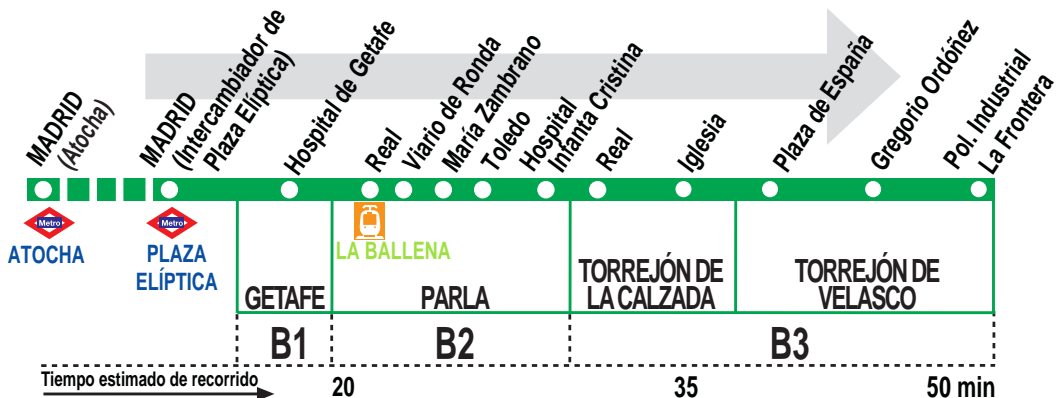

463

Madrid (Plaza Elíptica) - Parla - Torrejón de Velasco

HORARIOS DE SALIDA DE MADRID (Intercambiador de Plaza Elíptica)

160416

(Vigente todo el año)

Lunes a viernes laborables

A 6:35^t
De 7:00 a 22:00 cada hora

Sábados laborables, domingos y festivos

A 8:05^t 9:30^P 11:30 13:30 15:30 17:30
19:30 21:30 23:10

HORARIOS DE SALIDA DE MADRID (Plaza Emperador Carlos V)

Noches de viernes, sábados y vísperas de festivo

A 1:30* 2:50*

Notas:

A efecto de horarios nocturnos se consideran los festivos nacionales y autonómicos.

^P Por pol. ind. Cobo Calleja (Fuenlabrada).

^t Salida desde Parla.

* Hasta plaza de España (Torrejón de Velasco).