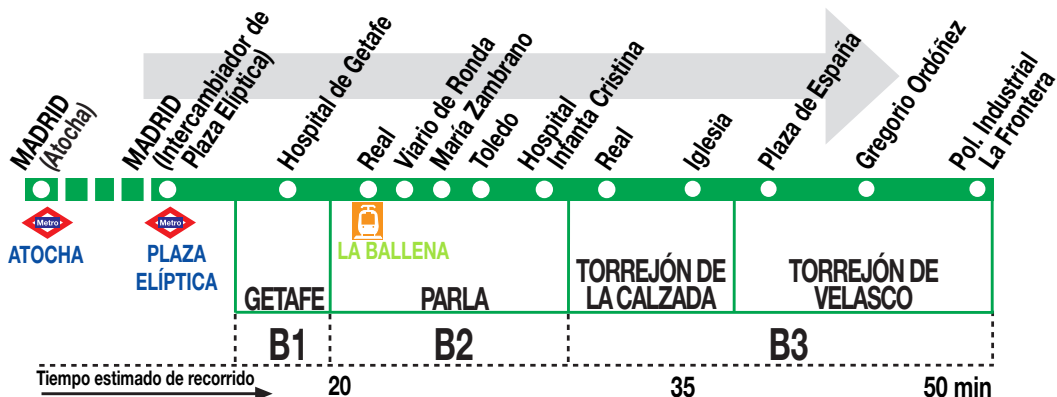

463 Madrid (Plaza Elíptica) - Parla - Torrejón de Velasco

HORARIOS DE SALIDA DE MADRID (Intercambiador de Plaza Elíptica)

160416

(Vigente todo el año)

Lunes a viernes laborables

De **A 7:00** a **6:35^t 22:00** cada hora

Sábados laborables, domingos y festivos

A 8:05^t 9:30^P 11:30 13:30 15:30 17:30
19:30 21:30 23:10

HORARIOS DE SALIDA DE MADRID (Plaza Emperador Carlos V)

Noches de viernes, sábados y vísperas de festivo

A 1:30* 2:50*

Notas:

A efecto de horarios nocturnos se consideran los festivos nacionales y autonómicos.

^P Por pol. ind. Cobo Calleja (Fuenlabrada).

^t Salida desde Parla.

* Hasta plaza de España (Torrejón de Velasco).