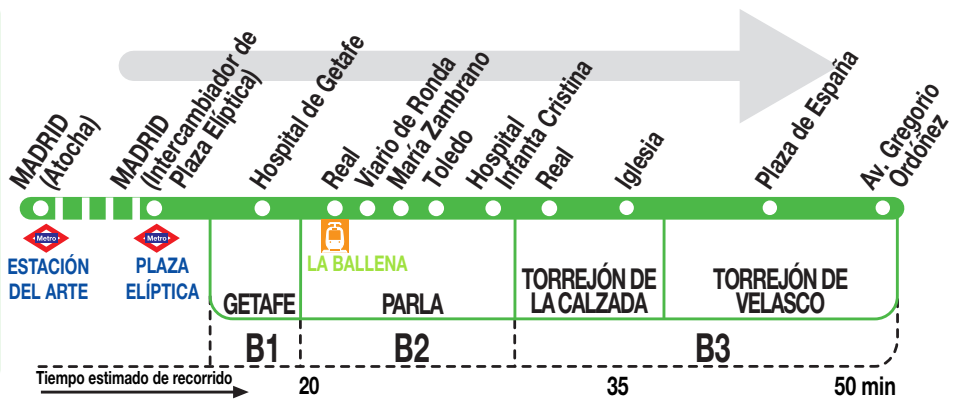

463

Torrejón de Velasco

Horarios de salida de Madrid (Intercambiador de Plaza Elíptica)

170325

Lunes a
viernes
laborables

(Vigente 1 de septiembre a 31 de julio)

A	6:35 ^t	7:00	7:45	8:30	9:15	10:00	10:35
	De	11:30	a	13:30	cada	hora	
	De	13:30	a	19:30	cada	45 minutos	
	De	19:30	a	22:30	cada	hora	

(Vigente agosto)

A	6:35 ^t
De	7:00 a 22:00 cada hora

Sábados
laborables,
domingos
y festivos

(Vigente todo el año)

A	8:00 ^t	9:30 ^p	11:30	13:30	15:30	17:30
		19:30	21:30	23:20		

Horarios de salida de Madrid (Plaza Emperador Carlos V)

P Por Pol. Ind. Cobo Calleja (Fuenlabrada).

t Salida desde Parla.

x Hasta Plaza de España (Torrejón de Velasco).