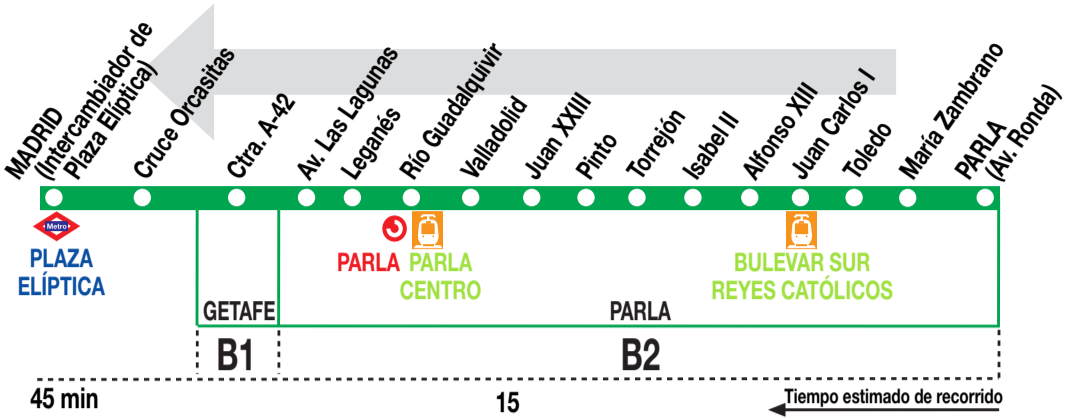

461

Parla - Madrid (Plaza Elíptica)

HORARIOS DE SALIDA DE PARLA (Avenida Ronda)

010820

Lunes a viernes laborables

(Vigente de 1 de septiembre a 30 de junio)

De 5:20 a 22:50 entre 10 - 20 minutos
A 23:30*

Lunes a viernes laborables

Domingos y festivos

(Vigente de 1 de septiembre a 31 de julio)

De 6:00 a 22:05 entre 22 - 30 minutos
A 22:40 23:30*

En Parla los servicios de las 6:00 y 6:30 no realizan la parada en las calles Torrejón y Pinto.

Domingos y festivos

(Vigente agosto)

A 6:10 6:50
De 7:30 a 22:30 entre 20 - 30 minutos
A 23:30*

En Parla los servicios de las 6:00 y 6:30 no realizan la parada en las calles Torrejón y Pinto.

Notas:

* Llega a superficie del intercambiador de Plaza Elíptica.