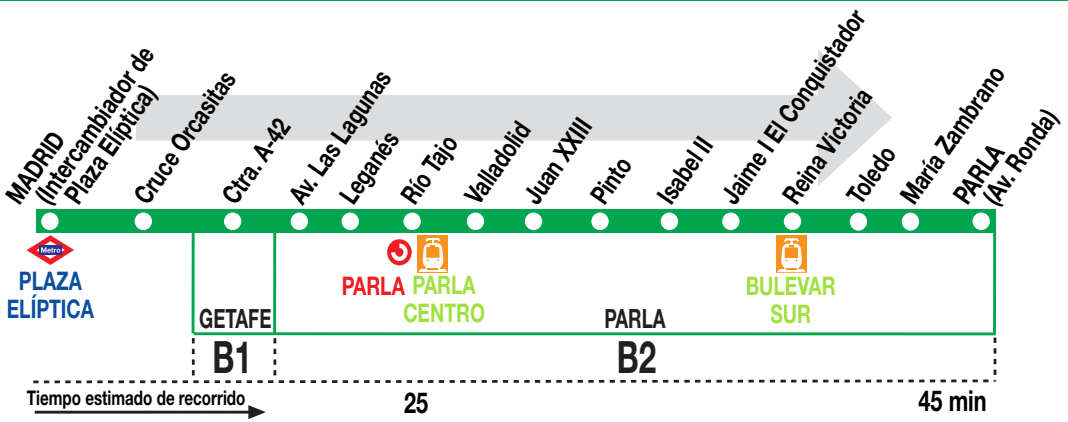

461

Madrid (Plaza Elíptica) - Parla

HORARIOS DE SALIDA DE MADRID (Intercambiador de Plaza Elíptica)

010820

Lunes a viernes laborables

(Vigente de 1 de septiembre a 30 de junio)

De 6:00 a 23:40 entre 10 - 20 minutos

Los servicios a 8:13, 8:40 y 9:30 acaban en el pol. ind. Los Gallegos.

Lunes a viernes laborables

(Vigente julio)

A 6:30 6:55 7:10 7:20 8:05
De 8:30 a 23:40 entre 15 - 20 minutos

Lunes a viernes laborables

(Vigente agosto)

A 6:55 7:35
De 8:15 a 21:50 entre 20 - 30 minutos
A 22:30 23:00 23:30

AVANZA INTERURBANOS, S.L.U.

Ctra. de Toledo (A-42), p.k. 15,0. GETAFE 28905 MADRID

Tel: 91 695 24 70