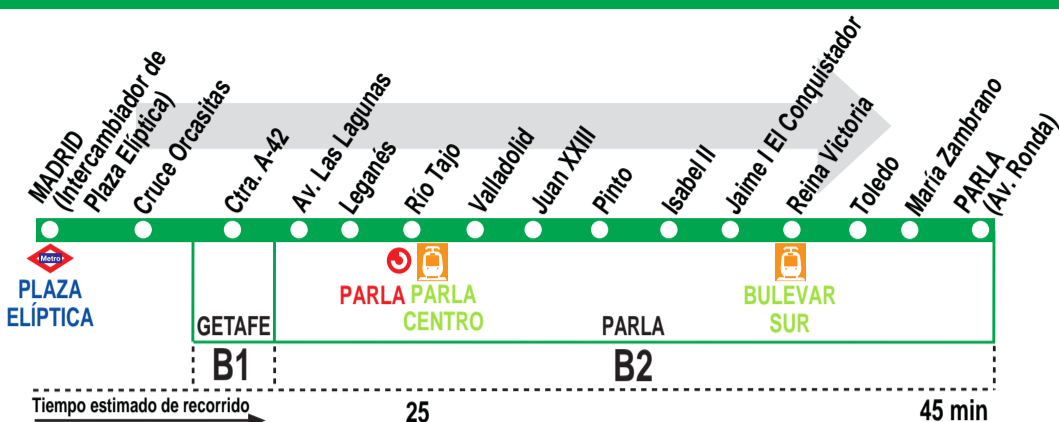

# Madrid (Plaza Elíptica) - Parla

## HORARIOS DE SALIDA DE MADRID (Intercambiador de Plaza Elíptica)

141215

Lunes a viernes laborables

(Vigente de 1 de septiembre a 30 de junio)

De 6:00 a 23:40 entre 15 - 20 minutos

Lunes a viernes laborables

(Vigente de 1 de septiembre a 31 de julio)

De 6:50 a 23:30 entre 22 - 30 minutos

Domingos y festivos

(Vigente agosto)

A 6:55 7:35  
De 8:15 a 21:50 entre 20 - 30 minutos  
A 22:30 23:00 23:30

Notas:

En Parla los jueves laborables a partir de las 19:25 horas, los viernes laborables, sábados, domingos y festivos la línea discurre por la calle Felipe II en lugar de la calle Pinto.

Los servicios a 8:13, 8:40 y 9:30 de lunes a viernes laborables de 1 de septiembre a 30 de junio acaban en el pol. ind. Los Gallegos.

**AV**

AVANZA INTERURBANOS, S.L.U.

Ctra. de Toledo (A-42), p.k. 15,0. GETAFE 28905 MADRID