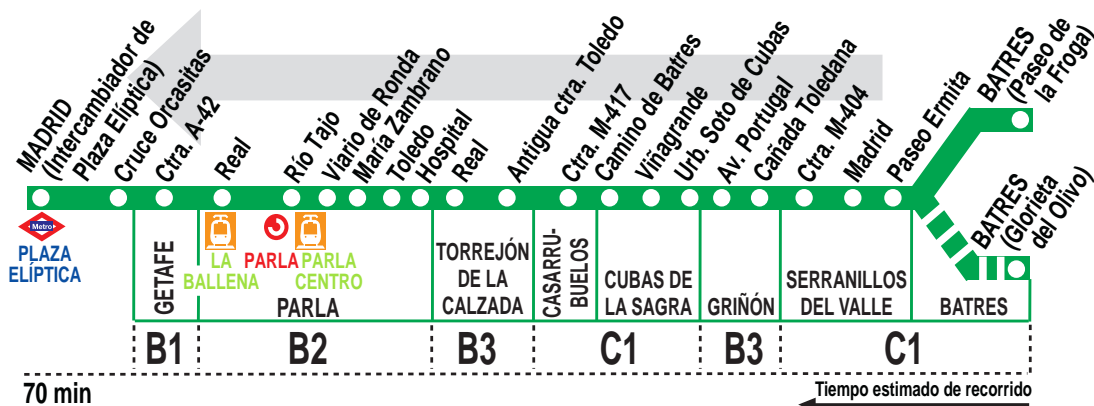

460

Batres - Parla Madrid (Plaza Elíptica)

HORARIOS DE SALIDA DE BATRES (Plaza Arenal)

030918

Lunes a viernes laborables

(Vigente de 1 de septiembre a 31 de julio)

6:	7:	8:	9:	10:		12:	13:		15:	16:		18:	19:		21:	22:
10 ^o	30 ^o 30 ^g	10 ^{po} 45 ^g	15 ^o	45		15	45		15	45		15	45		15	30 ^p

Domingos y festivos

(Vigente todo el año)

		8:		11:		14:		17:		20:						
		25 ^o		25		25		25		25						

Notas:

- ^g Desde Griñón (calle Fuente de la Salud) hasta Parla (FF.CC.).
- ^o Desde la glorieta del Olivo en Batres.
- ^p Hasta Parla.