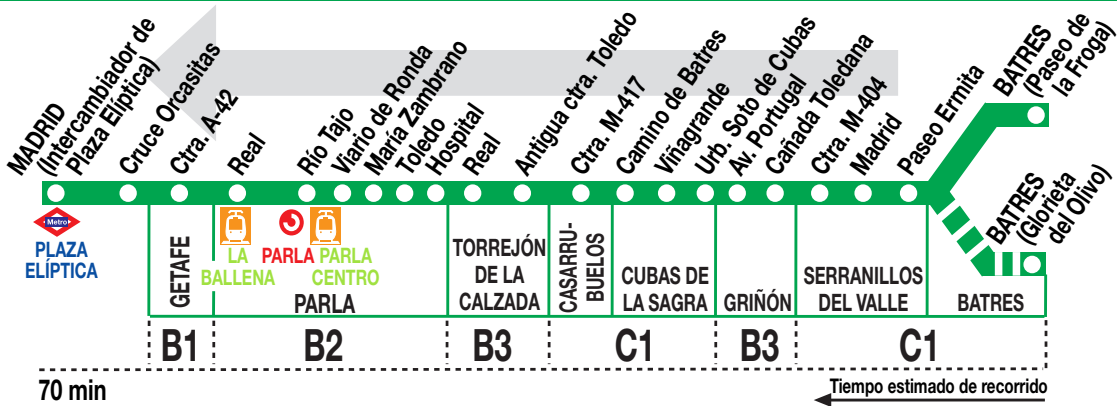

460

Batres - Parla Madrid (Plaza Elíptica)

HORARIOS DE SALIDA DE BATRES (Plaza Arenal)

031218

Lunes a viernes laborables												(Vigente de 1 de septiembre a 31 de julio)	
6:	7:	8:	9:	10:	12:	13:	15:	16:	18:	19:	21:	22:	
10 ^o	30 ^o 30 ^g	10 ^o 45 ^g	15 ^o	45	15	45	15	45	15	45	15	30 ^p	

Domingos y festivos												(Vigente todo el año)	
8:	11:	14:	17:	20:									
25 ^o	25	25	25	25									

Notas:

- ^g Desde Griñón (calle Fuente de la Salud) hasta Parla (FF.CC.).
- ^o Desde la glorieta del Olivo en Batres.
- ^p Hasta Parla.