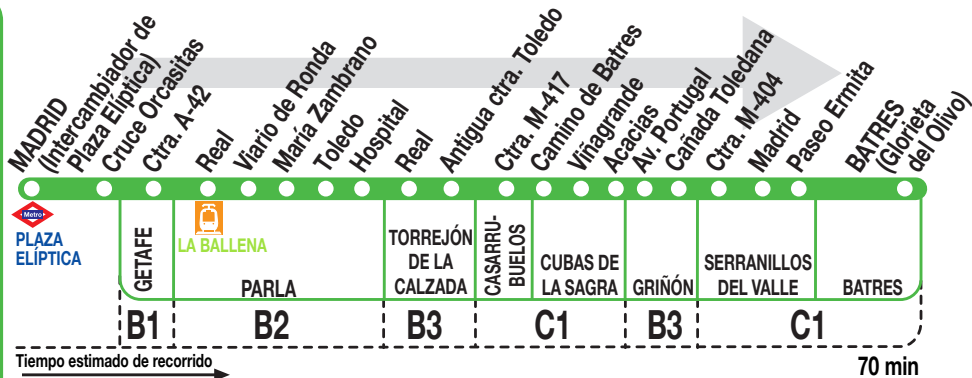

460

Batres

Horarios de salida de Madrid (Intercambiador de Plaza Elíptica)

170325

Lunes a viernes laborables

(Vigente de 1 de septiembre a 31 de julio)

6:	7:	8:	9:	10:	12:	13:	15:	16:	18:	19:	20:	21:	22:
20 ^P	05 ^P 40	55	40	40	00	40	00	00 55	15	20	10	15	55

(Vigente agosto)

7:	9:	12:	15:	18:	22:
35 ^P	55 ^f	55	55	55	00

Notas:

^f Por cruce pol. ind. Cobo Calleja (Fuenlabrada).
^P Desde Parla.