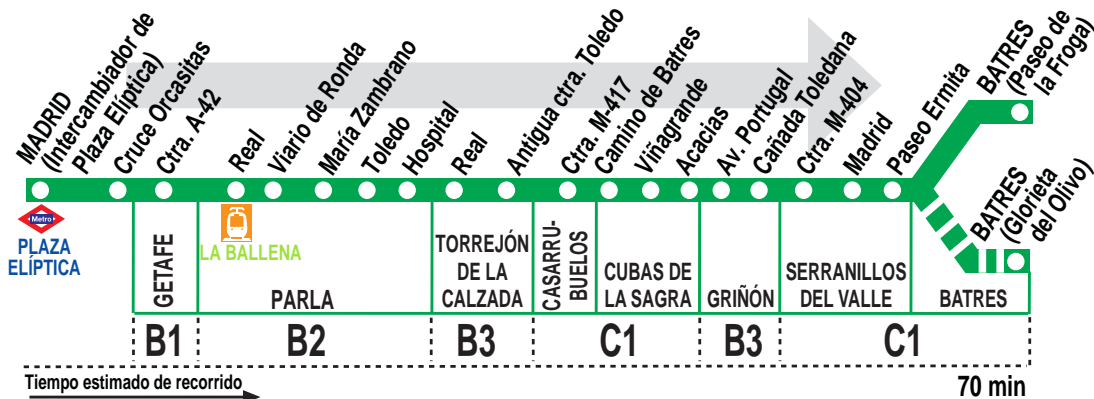

460

Madrid (Plaza Elíptica) - Parla - Batres

HORARIOS DE SALIDA DE MADRID (Intercambiador de Plaza Elíptica)

030918

Lunes a viernes laborables

(Vigente de 1 de septiembre a 31 de julio)

6:	7:	9:	10:	12:	13:	15:	16:	18:	19:	21:	22:
25 ^p	15 ^p 45 ^o	05	45	15	50	15	45	15	45	15	30

Domingos y festivos

(Vigente todo el año)

7:	9:	12:	15:	18:	22:
45 ^p	55	55	55	55	00

Notas:

^o Hasta la glorieta del Olivo en Batres.
^p Desde Parla.

AVANZA INTERURBANOS, S.L.U.

Ctra. de Toledo (A-42), p.k. 15,0. GETAFE 28905 MADRID