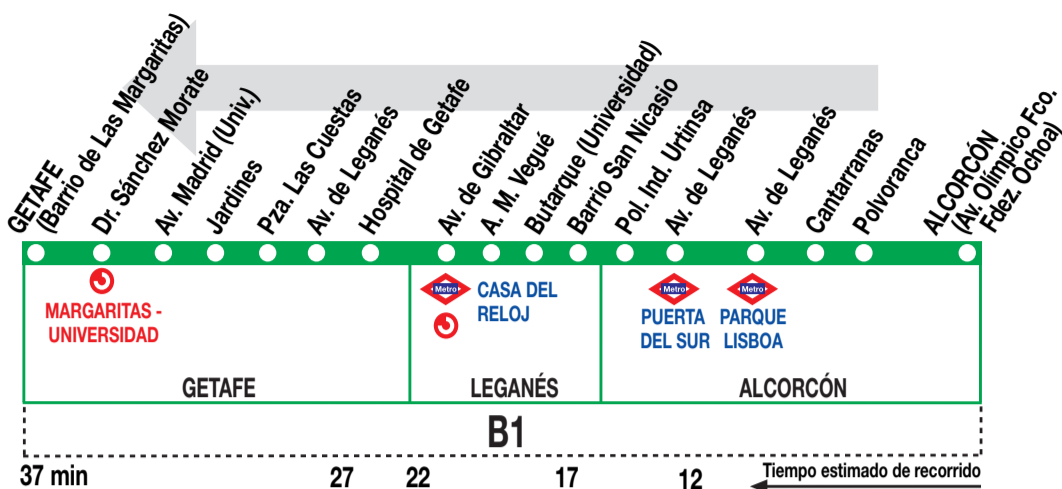

450

Alcorcón - Leganés - Getafe

HORARIOS DE SALIDA DE ALCORCÓN (Av. Olímpico Francisco Fernández Ochoa)

021115

Lunes a viernes laborables

(Vigente de 1 de septiembre a 31 de julio)

	De 6:00	a 21:14	entre 17 - 18 minutos
A	21:30	21:46	22:02 22:18 22:34 22:50 23:10

Ctra. de Toledo (A-42), p.k. 15,0. GETAFE 28905 MADRID avanzainterurbanos.avanzagrupo.com