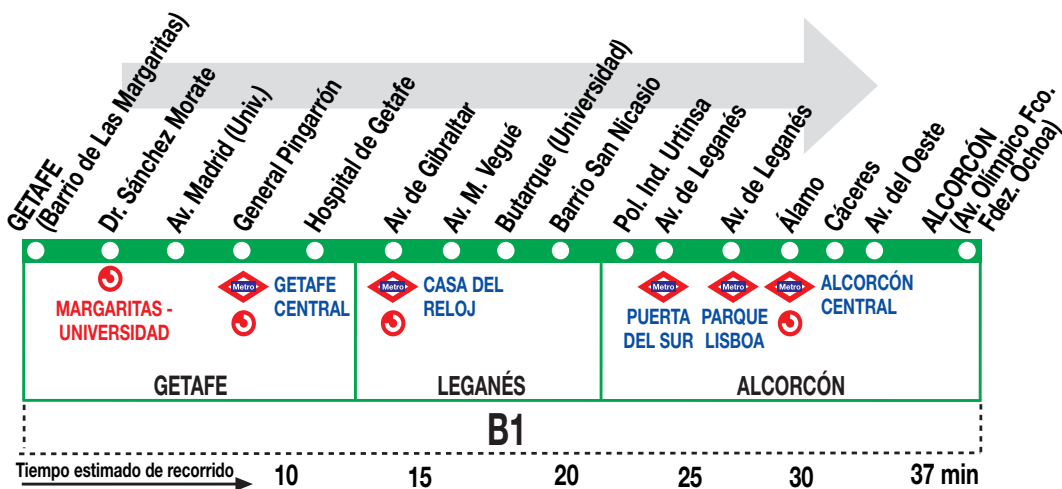

450

Getafe - Leganés - Alcorcón

HORARIOS DE SALIDA DE GETAFE (Barrio de las Margaritas)

021115

Lunes a viernes laborables

(Vigente de 1 de septiembre a 31 de julio)

De 6:00 a 21:41 entre 17 - 18 minutos

De 22:00 a 23:00 cada 20 minutos

Lunes a viernes laborables

(Vigente agosto)

A 6:00 6:25

De 6:50 a 21:30 cada 20 minutos

De 21:30 a 23:00 cada 30 minutos

Sábados laborables

(Vigente de 1 de septiembre a 15 de julio)

De 6:00 a 22:15 cada 25 minutos

(Vigente de 16 de julio a 31 de agosto)

De 7:00 a 13:00 cada 40 minutos

De 13:00 a 22:30 cada 30 minutos

AVANZA INTERURBANOS, S.L.U. (Grupo Avanza)

Tel: 91 695 24 70

Ctra. de Toledo (A-42), p.k. 15,0. GETAFE 28905 MADRID avanzainterurbanos.avanzagrupo.com