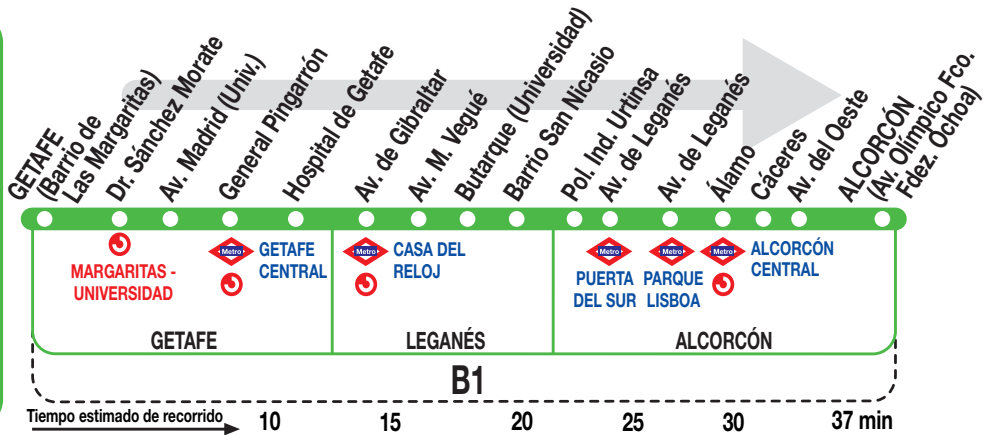

450

Leganés - Alcorcón

010724

Horarios salida de Getafe (Barrio de las Margaritas)

Lunes a
viernes
laborables

(Vigente de 1 de septiembre a 31 de julio)

De 6:00 a 20:31 entre 17 - 18 minutos

A 21:50 21:15 21:40 22:05 22:35 23:10

(Vigente agosto)

A 6:00 6:25

De 6:50 a 21:30 cada 20 minutos

De 21:30 a 23:00 cada 30 minutos

Sábados
laborables

(Vigente de 1 de septiembre a 31 de julio)

De 6:00 a 22:15 cada 25 minutos

A 22:30

(Vigente agosto)

De 6:00 a 22:30 entre 25 - 33 minutos

Domingos
y festivos

(Vigente de 1 de septiembre a 31 de julio)

De 7:00 a 22:30 cada 30 minutos

(Vigente agosto)

De 7:00 a 13:00 cada 40 minutos

De 13:00 a 22:30 cada 30 minutos