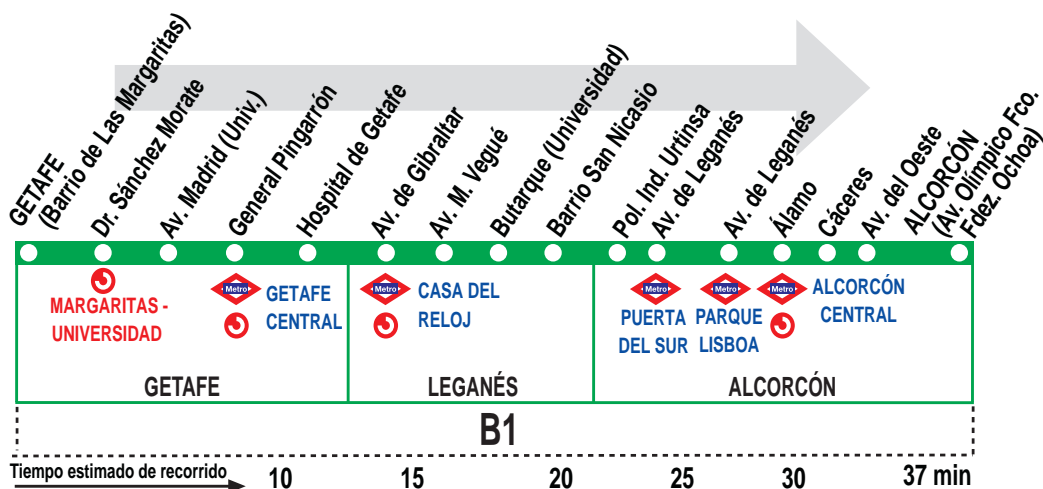

450

Getafe - Leganés - Alcorcón

HORARIOS DE SALIDA DE GETAFE (Barrio de las Margaritas)

021115

Lunes a viernes laborables

(Vigente de 1 de septiembre a 31 de julio)

De 6:00 a 21:41 entre 17 - 18 minutos

De 22:00 a 23:00 cada 20 minutos

Lunes a viernes laborables

(Vigente agosto)

A 6:00 6:25

De 6:50 a 21:30 cada 20 minutos

De 21:30 a 23:00 cada 30 minutos

Sábados laborables

(Vigente de 1 de septiembre a 15 de julio)

De 6:00 a 22:15 cada 25 minutos

(Vigente de 16 de julio a 31 de agosto)

De 7:00 a 13:00 cada 40 minutos

De 13:00 a 22:30 cada 30 minutos

AV AVANZA INTERURBANOS, S.L.U.
 Ctra. de Toledo (A-42), p.k. 15,0. GETAFE 28905 MADRID

Tel: 91 695 24 70