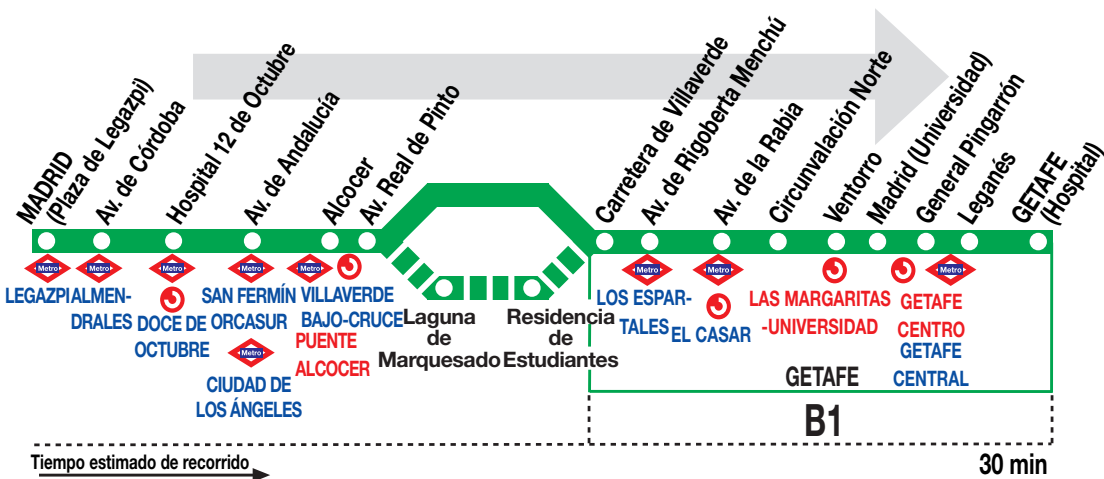

448

Madrid (Legazpi) - Getafe (Por Villaverde)

HORARIOS DE SALIDA DE MADRID (Plaza de Legazpi)

1013

(Vigente todo el año)

Lunes a viernes laborables

	A	6:35	7:05	7:35 ^r	
De	8:00	a	11:20	cada	40 minutos (r)
De	11:20	a	14:20	cada	hora (r)
De	14:20	a	20:20	cada	40 minutos (r)
A	21:30		22:00		23:10

Sábados laborables

De 7:00 a 23:15 entre 45 - 60 minutos

Domingos y festivos

De 8:30 a 23:15 entre 45 - 60 minutos

Notas: ^r Por Residencia de Estudiantes, calle Laguna de Marquesado, en Madrid.