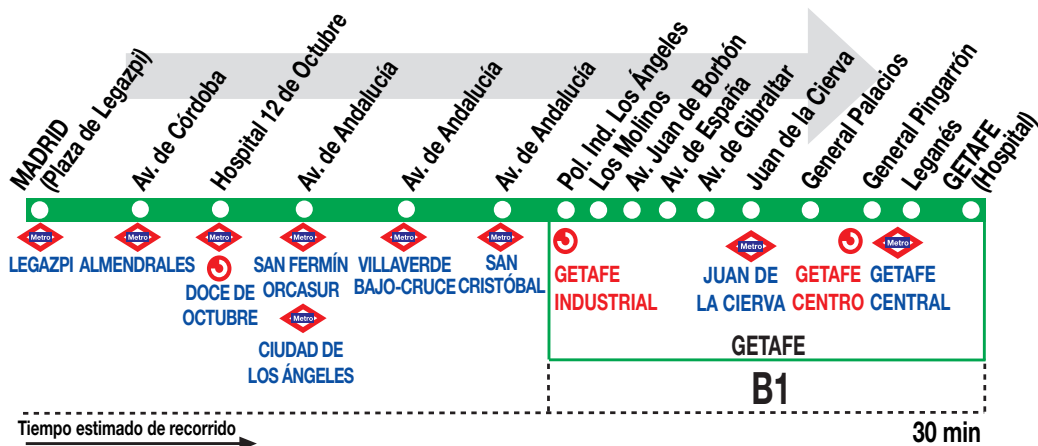

447

Madrid (Legazpi) - Getafe (Hospital)

HORARIOS DE SALIDA DE MADRID (Plaza de Legazpi)

010319

(Vigente todo el año)

Lunes a viernes laborables

	A	6:45	7:15			
De	7:50	a	21:40	entre	35 -45	minutos
	A	22:05	22:35	23:00		

Sábados laborables, domingos y festivos

	A	6:40*	7:20			
De	8:00	a	21:30	cada	45	minutos
	A	22:15	23:00			

NOTAS:

* Sólo sábados laborables.

AV AVANZA INTERURBANOS, S.L.U. (Grupo Avanza) **Tel: 91 695 24 70**
Ctra. de Toledo (A-42), p.k. 15,0. GETAFE 28905 MADRID avanzainterurbanos.avanzagrupo.com