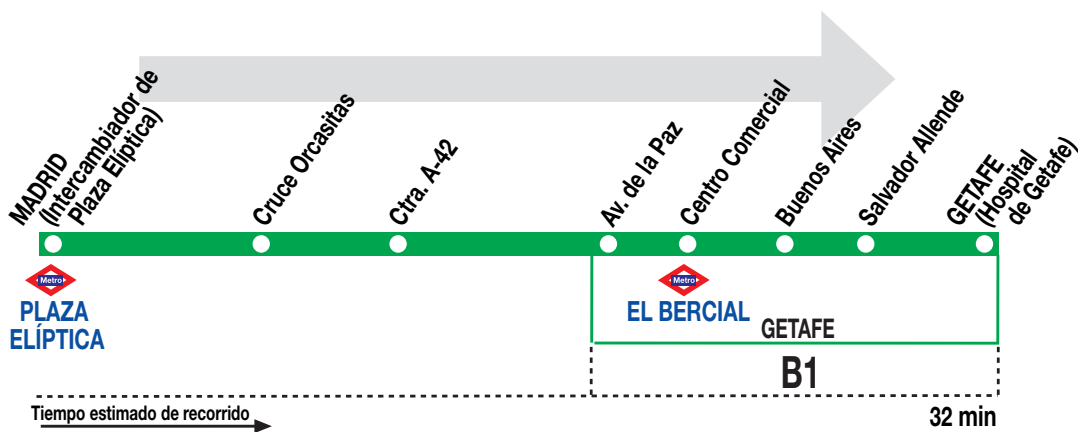

446

Madrid (Plaza Elíptica) - Getafe (El Bercial)

HORARIOS DE SALIDA DE MADRID (Intercambiador de Plaza Elíptica)

080714

Lunes a viernes laborables

(Vigente de 1 de septiembre a 31 de julio)

De 6:30 a 23:30 entre 15 - 20 minutos

A 6:25 7:15 7:40 8:05
De 8:30 a 21:30 cada 30 minutos
A 22:30

Domingos y festivos

(Vigente de 1 de septiembre a 15 de julio)

De 7:30 a 15:30 cada hora
De 15:30 a 22:30 cada 30 minutos
A 23:30

Domingos y festivos