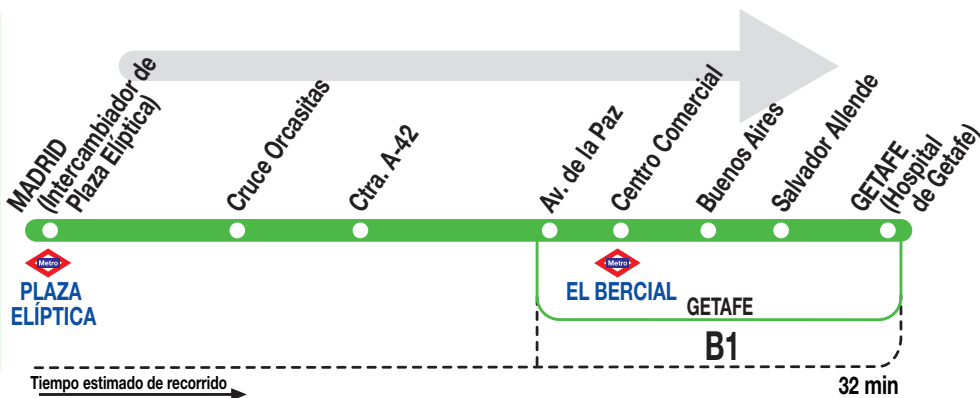

## Getafe (El Bercial)

### Horarios salida de Madrid (Intercambiador de Plaza Elíptica)

011024

**Lunes a  
viernes  
laborables**

(Vigente de 1 de septiembre a 31 de julio)

De 6:30 a 23:30 entre 15 - 20 minutos

(Vigente agosto)

De 6:30 a 23:00 cada 30 minutos