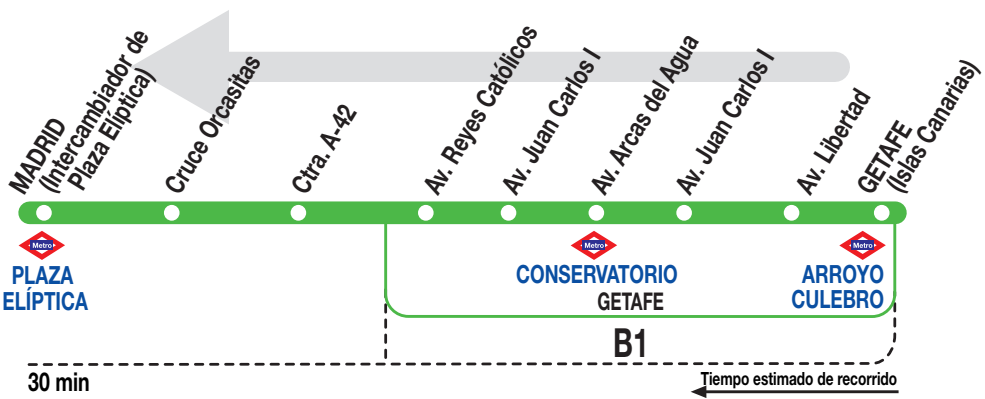

444

Madrid (Plaza Elíptica)

Horarios salida de Getafe (Sector III)

011024

Lunes a
viernes
laborables

(Vigente de 1 de septiembre a 31 de julio)

De	5:35	a	21:50	entre	10 - 13	minutos
A	22:05		22:25		22:45	23:10