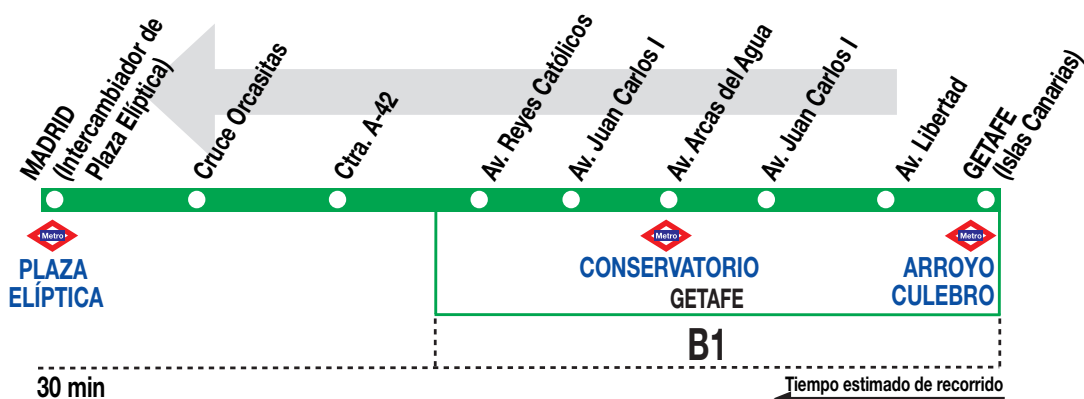

## Getafe (Sector III) - Madrid (Plaza Elíptica)

### HORARIOS DE SALIDA DE GETAFE (Sector III)

080714

Lunes a viernes laborables

(Vigente de 1 de septiembre a 31 de julio)

De	5:35	a	22:50	entre	10 - 15	minutos
		A	23:10			

Lunes a viernes laborables

(Vigente agosto)