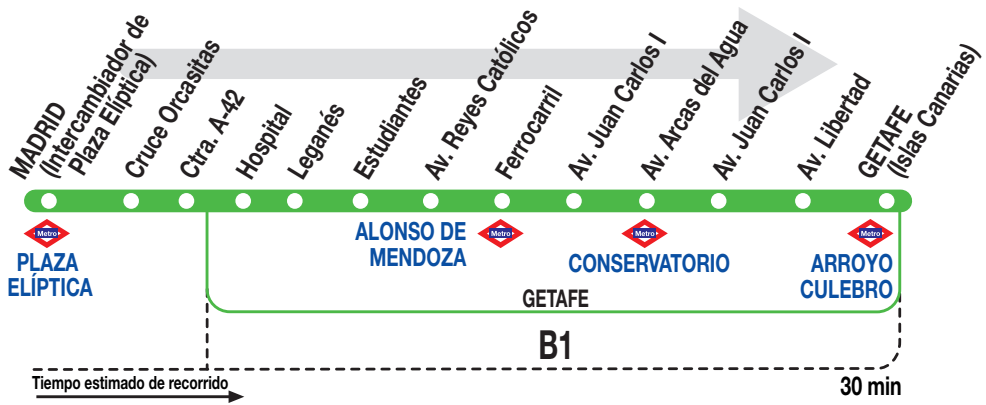

444

Getafe (Sector III)

011024

Horarios salida de Madrid (Intercambiador de Plaza Elíptica)

Lunes a
viernes
laborables

(Vigente de 1 de septiembre a 31 de julio)

De	6:05	a	10:00	entre	10 - 15	minutos
De	10:12	a	20:44	cada	12	minutos
De	20:55	a	22:50	entre	11 - 15	minutos
A	23:10		23:30		23:45	

(Vigente agosto)

A	6:45		7:05			
De	7:24	a	13:00	cada	16	minutos
De	13:20	a	23:20	cada	20	minutos
A	23:50					