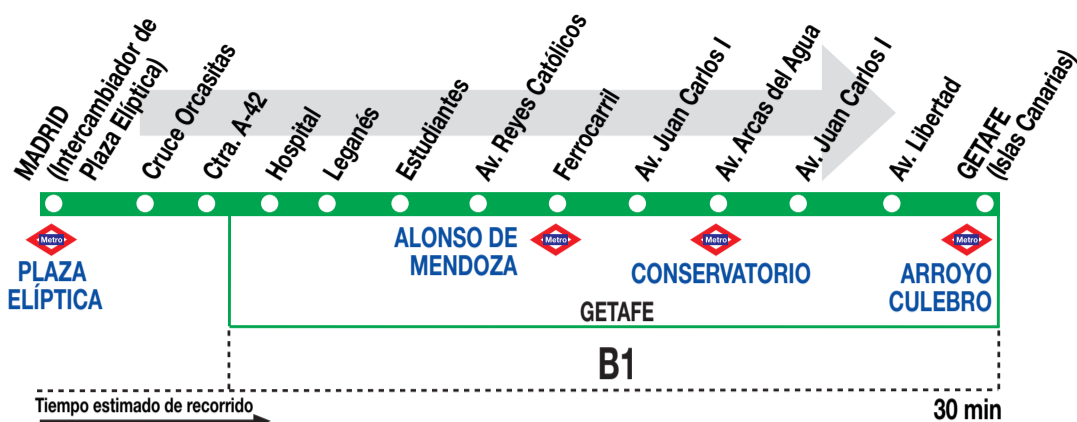

444

Madrid (Plaza Elíptica) - Getafe (Sector III)

HORARIOS DE SALIDA DE MADRID (Intercambiador de Plaza Elíptica)

080714

Lunes a viernes laborables

(Vigente de 1 de septiembre a 31 de julio)

De 6:03 a 23:45 entre 10 - 15 minutos