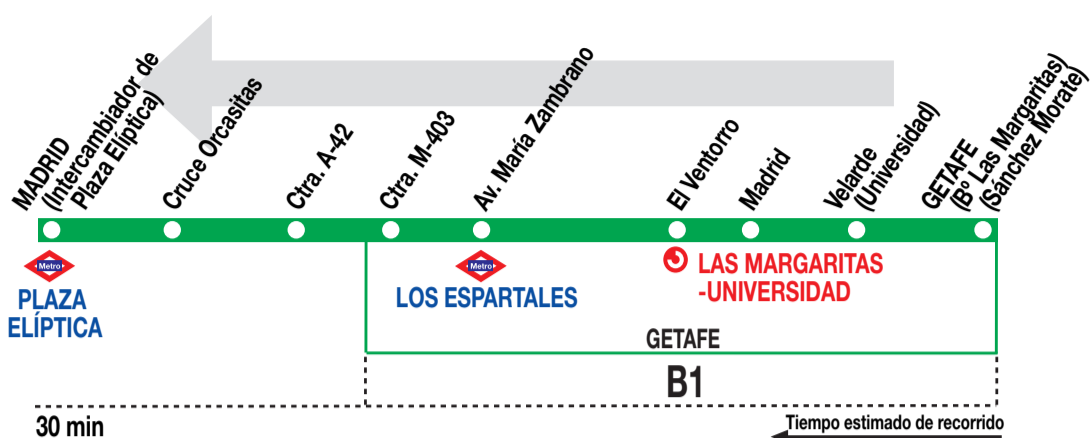

443 Getafe (B° Las Margaritas) - Madrid (Plaza Elíptica)

HORARIOS DE SALIDA DE GETAFE (B° Margaritas)

080714

Lunes a viernes laborables

(Vigente de 1 de septiembre a 31 de julio)

De 6:00 a 22:30 entre 20 - 30 minutos