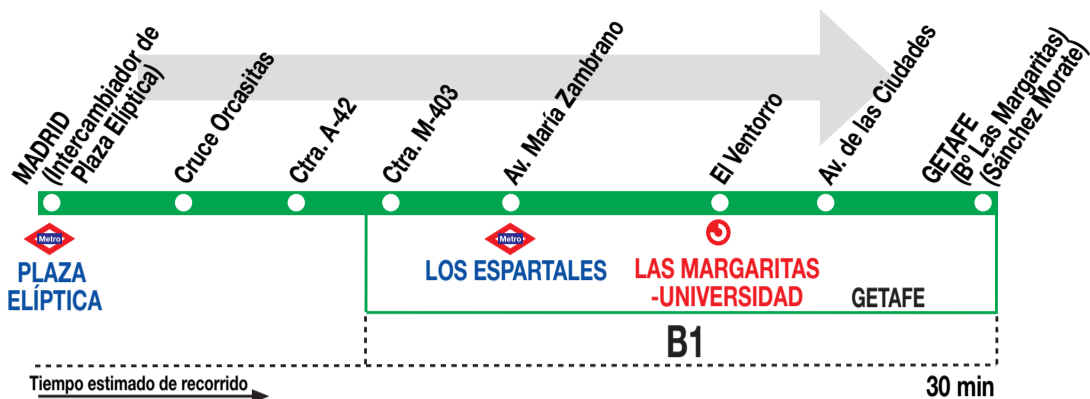

443 Madrid (Plaza Elíptica) - Getafe (B° Las Margaritas)

HORARIOS DE SALIDA DE MADRID (Intercambiador de Plaza Elíptica)

080714

Lunes a viernes laborables

(Vigente de 1 de septiembre a 31 de julio)

De 6:25 a 23:00 entre 20 - 30 minutos