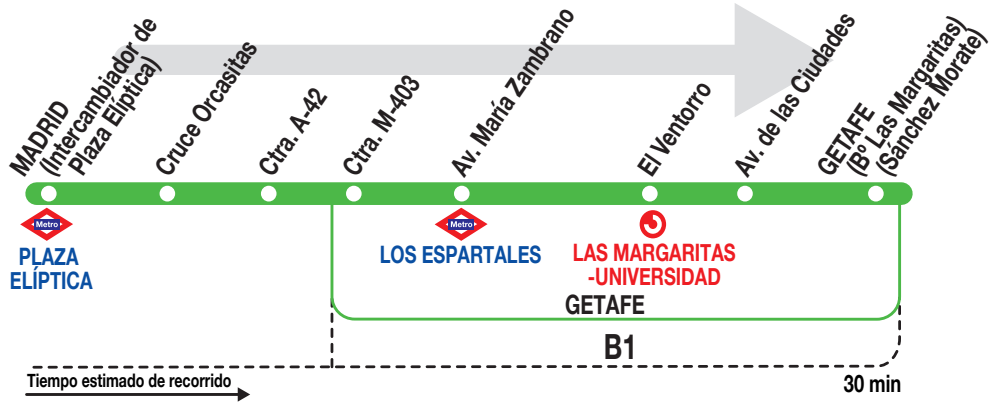

## Getafe (Barrio Las Margaritas)

### Horarios salida de Madrid (Intercambiador de Plaza Elíptica)

010824

**Lunes a viernes  
laborables**

(Vigente de 1 de septiembre a 31 de julio)

De 6:25 a 23:00 entre 20 - 30 minutos

(Vigente agosto)

De 6:30 a 23:00 cada 30 minutos