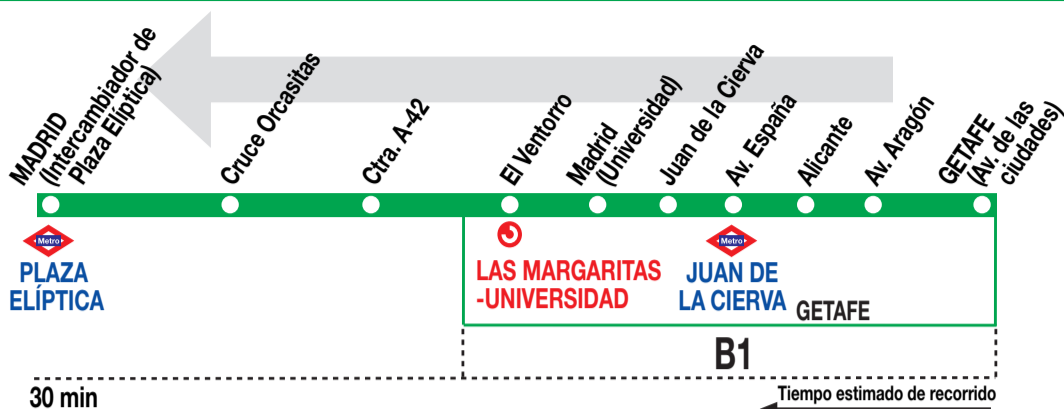

442

Getafe (Juan de la Cierva) - Madrid (Plaza Elíptica)

HORARIOS DE SALIDA DE GETAFE (Juan de la Cierva)

010919

Lunes a viernes laborables

(Vigente de 1 de septiembre a 31 de julio)

		A	5:40	5:55		
De	6:10	a	22:00	entre	9 - 10	minutos
De	22:00	a	23:30	cada	15	minutos
	A		24:00*		0:30 ^s	

Domingos y festivos

(Vigente de 16 de julio a 31 de agosto)

		A	6:30	7:00		
De	7:30	a	23:00	entre	18 - 20	minutos
	A		23:30		24:00*	0:30 ^s

Notas:

* La parada de descenso de la terminal en Madrid se encuentra en la calle Vía Lusitana.

^s Termina en el paseo de Santa María de la Cabeza/pza. Fdez. Ladreda (Madrid).

AV AVANZA INTERURBANOS, S.L.U. (Grupo Avanza) **Tel: 91 695 24 70**
Ctra. de Toledo (A-42), p.k. 15,0. GETAFE 28905 MADRID avanzainterurbanos.avanzagrupo.com