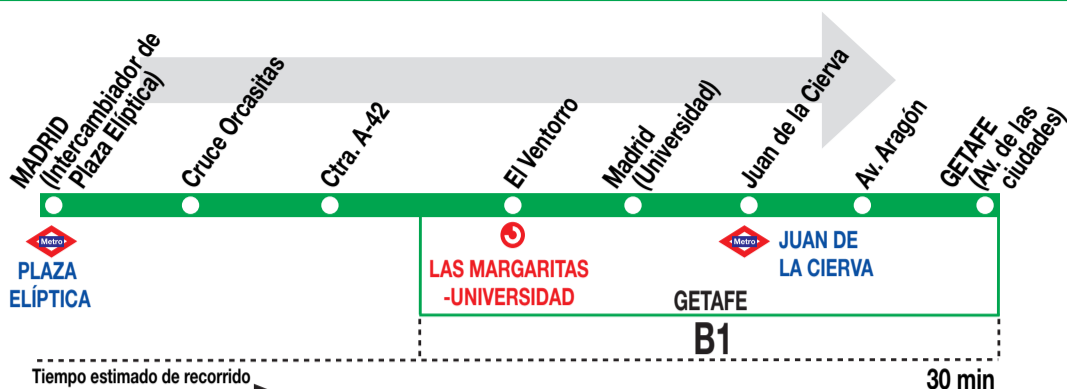

442

Madrid (Plaza Elíptica) - Getafe (Juan de la Cierva)

HORARIOS DE SALIDA DE MADRID (Intercambiador de Plaza Elíptica)

010919

Lunes a viernes laborables

(Vigente de 1 de septiembre a 31 de julio)

A 6:05 6:25

Domingos y festivos

(Vigente de 16 de julio a 31 de agosto)

A 7:00 7:30

De 8:00 a 22:50 entre 18 - 20 minutos

A 23:10^e 23:30^e 23:55^e 0:25^{*e}

Notas:

^e Por av. de España (Getafe).

* Salen de la calle Vía Lusitana.