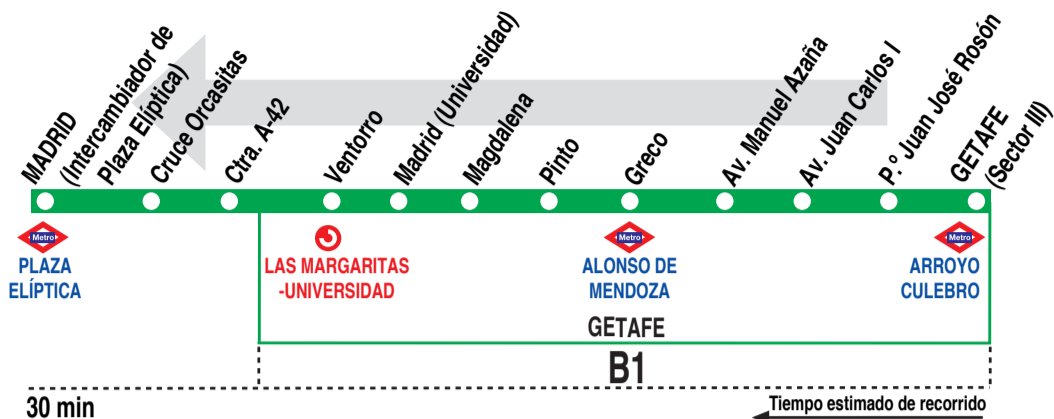

441

Getafe (Sector III) - Madrid (Plaza Elíptica)

HORARIOS DE SALIDA DE GETAFE (Sector III)

031118

Lunes a viernes laborables

(Vigente de 1 de septiembre a 31 de julio)

A **5:05***
 De 5:25 a 23:15 entre 12 - 15 minutos
 A 23:35* 23:55* 0:15*

Notas: *La parada de descenso de la terminal en Madrid se encuentra en la calle Vía Lusitana.

AV AVANZA INTERURBANOS, S.L.U. (Grupo Avanza) **Tel: 91 695 24 70**
 Ctra. de Toledo (A-42), p.k. 15,0. GETAFE 28905 MADRID avanzainterurbanos.avanzagrupo.com