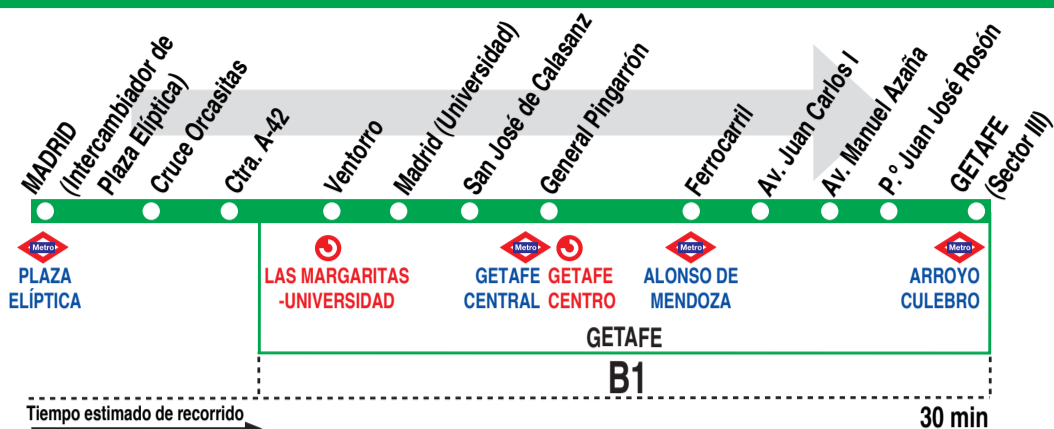

441

Madrid (Plaza Elíptica) - Getafe (Sector III)

HORARIOS DE SALIDA DE MADRID (Intercambiador de Plaza Elíptica)

031118

Lunes a viernes laborables

(Vigente de 1 de septiembre a 31 de julio)

	A		5:40*	6:15	
De	6:00	a	23:50	entre	13 - 15 minutos
	A		0:10*	0:30*	0:50*