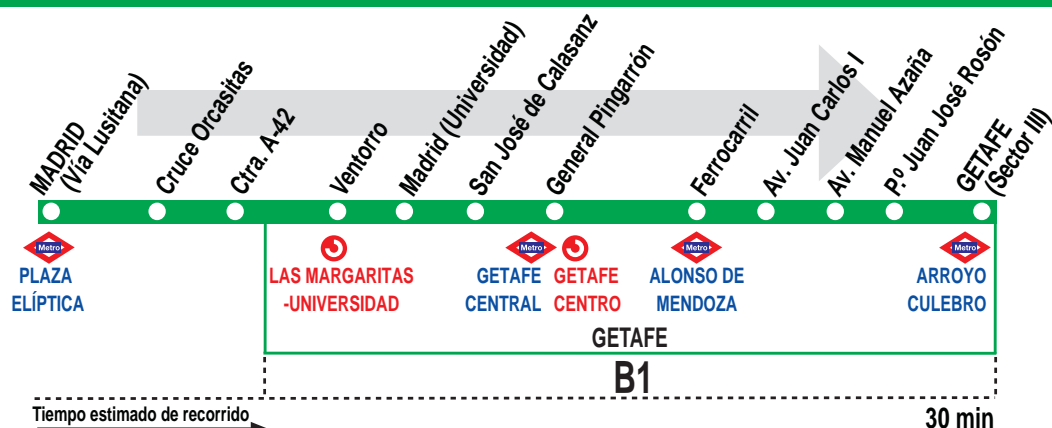

441

Madrid (Plaza Elíptica) - Getafe (Sector III)

HORARIOS DE SALIDA DE MADRID (Intercambiador de Plaza Elíptica)

011016

Lunes a viernes laborables

(Vigente de 1 de septiembre a 31 de julio)

	A	5:35*	5:55*	6:15	
De	6:35	a	23:15	entre	10 - 12 minutos
De	23:15	a	24:00	cada	15 minutos
	A	0:15*	0:30*	0:45*	

Notas: *Salen de la calle Vía Lusitana.

AV AVANZA INTERURBANOS, S.L.U.
Ctra. de Toledo (A-42), p.k. 15,0. GETAFE 28905 MADRID

Tel: 91 695 24 70