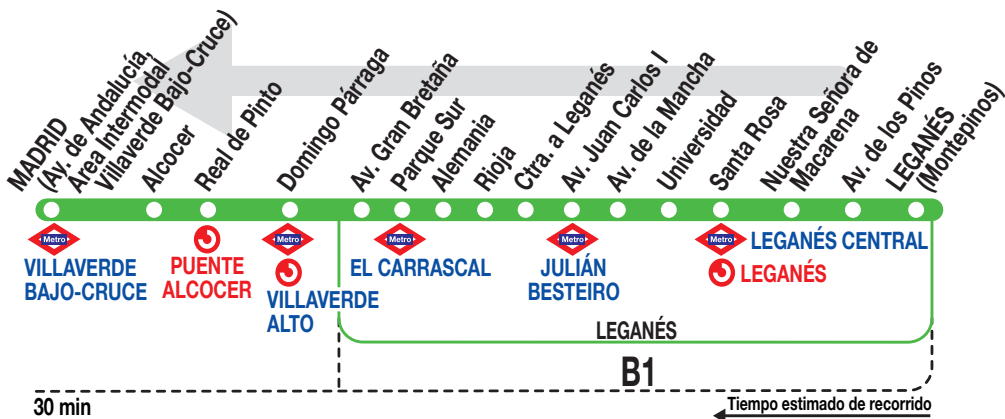

432

Madrid (Villaverde Bajo-Cruce)

Horarios de salida de Leganés (Montepinos)

181122

(Vigente de 1 de septiembre a 15 de julio)

A	6:00	6:40	7:20	7:55	8:30
De	9:00	a	23:00	cada	35 minutos

(Vigente de 16 de julio a 31 de agosto)

A	6:00				
De	6:45	a	22:30	entre	35 - 40 minutos
A	23:00				

**Sábados
laborables,
domingos
y festivos**

(Vigente todo el año)

De	6:45	a	22:30	entre	35 - 40 minutos
A	23:00				

AV AVANZA MOVILIDAD INTEGRAL, S.L.
Calle San Norberto, 48. 28021 MADRID
madrid.avanzagrupo.com