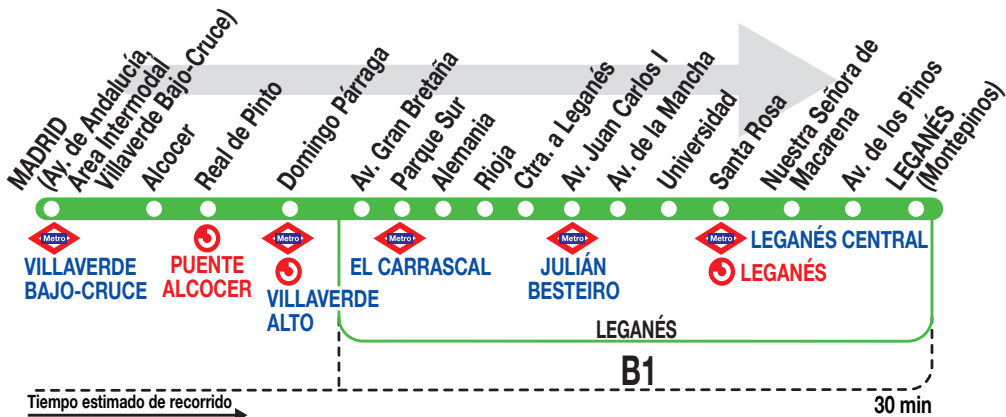

432

Leganés (Montepinos)

Horarios de salida de Madrid (Área Intermodal Villaverde Bajo-Cruce)

181122

Lunes a
viernes
laborables

(Vigente de 1 de septiembre a 15 de julio)

A	6:00	6:40	7:10	7:40
De	8:05	a	21:30	cada 35 minutos
A	22:15	23:00		

(Vigente de 16 de julio a 31 de agosto)

A	6:00	6:50	7:40	
De	8:00	a	22:10	entre 35 - 40 minutos

Sábados
laborables,
domingos
y festivos

(Vigente todo el año)

A	6:00	7:40		
De	8:00	a	22:10	entre 35 - 40 minutos