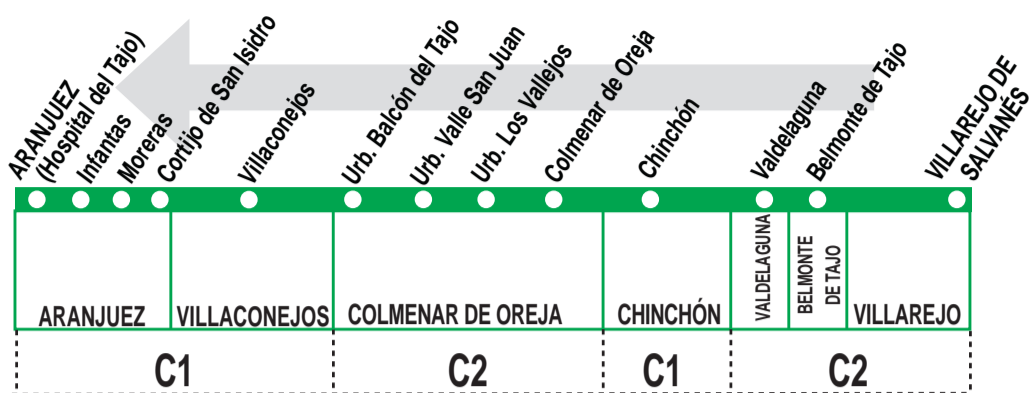

430

Villarejo de Salvanes- Aranjuez

Horarios de paso aproximado (Vigente todo el año)								
020118	ARANJUEZ	Villaconejos	Urb. Valle San Juan	Colmenar de Oreja	Chinchón	Valdelaguna	Belmonte de Tajo	VILLAREJO SALVANÉS
Lunes a viernes laborables								
7:46	7:24	7:14	7:09	6:58	6:48	6:38	6:30	
8:18	7:56	7:46	7:41	7:30	—	—	—	
9:46	9:24	9:14	9:09	8:58	8:48	8:38	8:30	
10:46	10:24	10:14	10:09	9:58	9:48	9:38	9:30	
11:46	11:24	11:14	11:09	10:58	10:48	10:38	10:30	
13:16	12:54	12:44	12:39	12:28	12:18	12:08	12:00	
13:18	12:56	12:46	12:41	12:30	—	—	—	
15:18	14:56	14:46	14:41	14:30	—	—	—	
15:46	15:24	15:14	15:09	14:58	14:48	14:38	14:30	
17:01	16:39	16:29	16:24	16:13	16:03	15:53	15:45	
18:31	18:09	17:59	17:56	17:43	17:33	17:23	17:15	
20:01	19:39	19:29	19:24	19:13	19:03	18:53	18:45	
22:16	21:54	21:44	21:41	21:28	21:18	21:08	21:00	
23:46	23:24	23:14	23:09	22:58	22:48	22:38	22:30	
Sábados laborables, domingos y festivos								
8:44	8:24	8:14	8:09	7:58	7:48	7:38	7:30	
11:44	11:24	11:14	11:09	10:58	10:48	10:38	10:30	
12:46	12:26	12:16	12:11	12:00	—	—	—	
15:14	14:54	14:44	14:39	14:28	14:18	14:08	14:00	
18:14	17:54	17:44	17:39	17:28	17:18	17:08	17:00	
19:14	18:54	18:44	18:39	18:28	18:18	18:08	18:00	
21:14	20:54	20:44	20:39	20:28	20:18	20:08	20:00 ^s	
21:44	21:24	21:14	21:09	20:58	20:48	20:38	20:30 ^d	
21:46	21:26	21:16	21:11	21:00 ^d	—	—	—	
23:14	22:54	22:44	22:39	22:28	22:18	22:08	22:00 ^s	
Noches de viernes, sábados, vísperas de festivo y festivos vísperas de festivo								
1:01	0:39	0:29	0:24	0:13	0:03	23:53	23:45 ^v	
0:35	0:15	—	—	—	—	—	—	
2:20	2:00	—	—	—	—	—	—	
Notas:	A efecto de horarios nocturnos se consideran los festivos nacionales y autonómicos. Los sábados laborables, domingos y festivos por Villarejo de Salvanes, el recorrido se realiza por la calle Calderón de la Barca. ^d Sólo domingos y festivos. ^s Sólo sábados laborables. ^v Sólo viernes laborables y vísperas de festivo.							