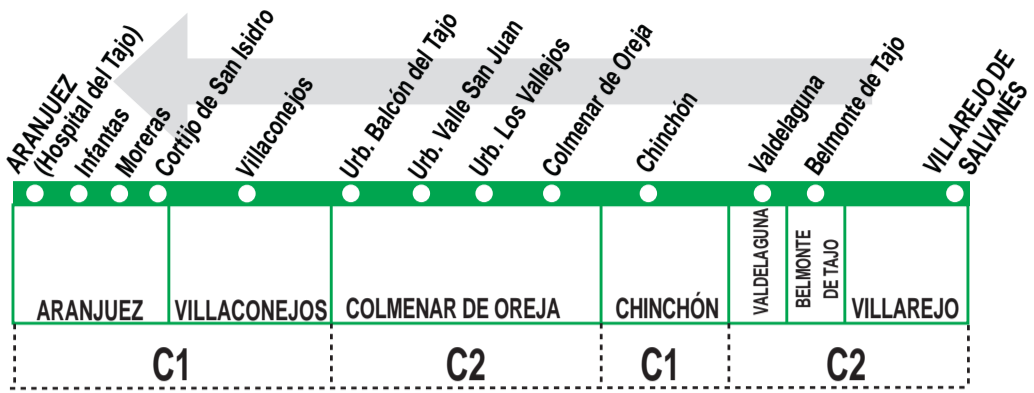

430

Villarejo de Salvanes- Aranjuez

010719 **Horarios de paso aproximado** (Vigente todo el año)

ARANJUEZ	Villaconejos	Urb. Valle San Juan	Colmenar de Oreja	Chinchón	Valdelaguna	Belmonte de Tajo	VILLAREJO SALVANÉS
Lunes a viernes laborables							
7:46	7:24	7:14	7:09	6:58	6:48	6:38	6:30
8:03	7:41	7:31	7:26	7:15	—	—	—
9:36	9:14	9:24	9:19	9:08	8:58	8:48	8:40
10:31	10:09	9:59	9:54	9:43	9:33	9:23	9:15
11:26	11:04	10:54	10:49	10:38	10:28	10:18	10:10
12:21	11:59	11:49	11:44	11:33	11:23	11:13	11:05
12:38	12:16	12:06	12:01	11:50	—	—	—
14:00	13:44	13:34	13:29	13:28	13:18	13:08	13:00
14:33	14:11	14:01	13:56	13:45	—	—	—
15:46	15:24	15:14	15:09	14:58	14:48	14:38	14:30
16:46	16:24	16:14	16:09	15:58	15:48	15:38	15:30
18:26	18:04	17:54	17:49	17:38	17:28	17:18	17:10
20:36	20:14	20:04	19:59	19:48	19:38	19:28	19:20
22:16	21:54	21:44	21:39	21:28	21:18	21:08	21:00
23:56	23:34	23:24	23:19	23:08	22:58	22:48	22:40
Sábados laborables, domingos y festivos							
8:44	8:24	8:14	8:09	7:58	7:48	7:38	7:30
9:46	9:26	9:16	9:11	9:00	—	—	—
11:48	11:28	11:18	11:14	11:03	10:53	10:43	10:45
13:44	13:24	13:14	13:09	12:58	12:48	12:38	12:30
15:14	14:54	14:44	14:39	14:28	14:18	14:08	14:00
16:44	16:24	16:14	16:09	15:58	15:48	15:38	15:30
18:14	17:54	17:44	17:39	17:28	17:18	17:08	17:00
19:44	19:24	19:14	19:09	18:58	18:48	18:38	18:30
21:44	21:24	21:14	21:09	20:58	20:48	20:38	20:30
23:14	22:54	22:44	22:39	22:28	22:18	22:08	22:00
Noches de viernes, sábados y vísperas de festivo							
0:35	0:15	—	—	—	—	—	—
2:20	2:00	—	—	—	—	—	—
3:20	3:00	—	—	—	—	—	—
Notas:	A efecto de horarios nocturnos se consideran los festivos nacionales y autonómicos. Los sábados laborables, domingos y festivos por Villarejo de Salvanes, el recorrido se realiza por la calle Calderón de la Barca.						

AI AUTOMNIBUS INTERURBANOS, S.A. C. Miguel Servet, 8. **Tel: 902 198 788**
Pol. Ind. Rompecubas. 28341 Valdemoro, Madrid.