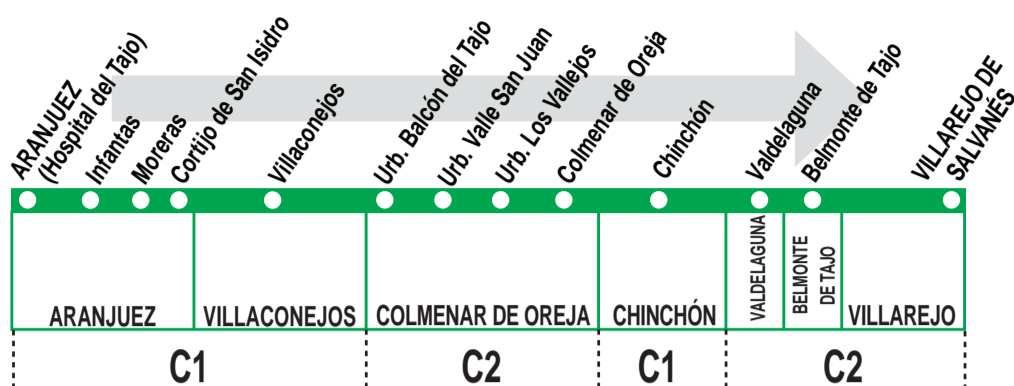

430

Aranjuez - Villarejo de Salvanes

Horarios de paso aproximado

010719

(Vigente todo el año)

ARANJUEZ	Villaconejos	Urb. Valle San Juan	Colmenar de Oreja	Chinchón	Valdelaguna	Belmonte de Tajo	VILLAREJO SALVANES
Lunes a viernes laborables							
6:00	6:29	6:44	6:50	6:55	—	—	—
7:00	7:29	7:44	7:50	7:55	8:05	8:15	8:23
8:00	8:29	8:44	8:50	8:55	9:05	9:15	9:23
9:00	9:29	9:44	9:50	9:55	10:05	10:15	10:23
10:15	10:44	10:59	11:05	11:10	—	—	—
10:50	11:19	11:34	11:40	11:45	11:55	12:05	12:13
11:50	12:19	12:34	12:40	12:45	12:55	13:05	13:13
12:40	13:09	13:24	13:30	13:35	—	—	—
14:00	14:29	14:44	14:50	14:55	15:05	15:15	15:23
14:40	15:09	15:24	15:30	15:35	15:45	15:55	16:03
15:30	15:59	16:14	16:20	16:25	16:35	16:45	16:53
17:10	17:39	17:54	18:00	18:05	18:15	18:25	18:33
19:20	19:49	20:04	20:10	20:15	20:25	20:35	20:43
21:00	21:29	21:44	21:50	21:55	22:05	22:15	22:23
22:40	23:09	23:24	23:30	23:35	23:45	23:55	0:03
Sábados laborables, domingos y festivos							
8:00	8:29	8:44	8:50	8:55	—	—	—
9:15	9:44	9:59	10:05	10:10	10:20	10:30	10:38
10:30	10:59	11:14	11:20	11:25	11:35	11:45	11:53
12:45	13:14	13:29	13:35	13:40	13:50	14:00	14:08
14:00	14:29	14:44	14:50	14:55	15:05	15:15	15:23
15:30	15:59	16:14	16:20	16:25	16:35	16:45	16:53
17:00	17:29	17:44	17:50	17:55	18:05	18:15	18:23
19:00	19:29	19:44	19:50	19:55	20:05	20:15	20:23
20:00	20:29	20:44	20:50	20:55	21:05	21:15	21:23
22:00	22:29	22:44	22:50	22:55	23:05	23:15	23:23
Noches de viernes, sábados y vísperas de festivo							
23:30	23:59	—	—	—	—	—	—
1:00	1:29	—	—	—	—	—	—
2:30	2:59	—	—	—	—	—	—

Notas: A efecto de horarios nocturnos se consideran los festivos nacionales y autonómicos. Los sábados laborables, domingos y festivos por Villarejo de Salvanes, el recorrido se realiza por la calle Calderón de la Barca.

AI AUTOMNIBUS INTERURBANOS, S.A. C. Miguel Servet, 8. **Tel: 902 198 788**
 Pol. Ind. Rompecubas. 28341 Valdemoro, Madrid.