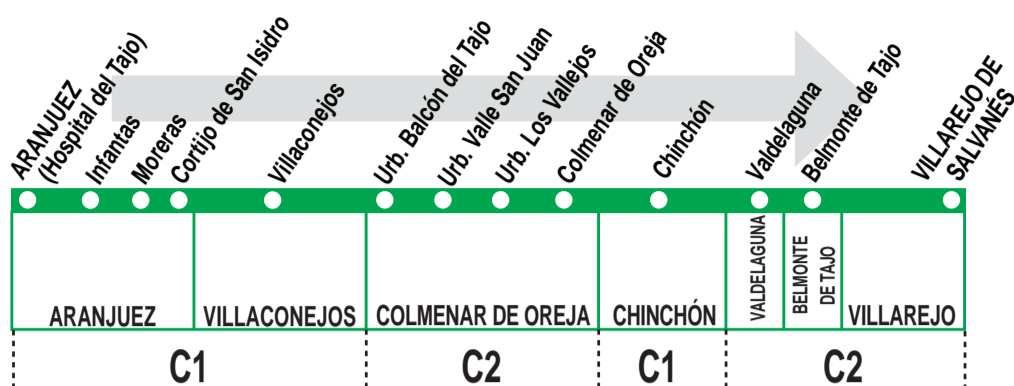

## Aranjuez - Villarejo de Salvanes

### Horarios de paso aproximado

020118

(Vigente todo el año)

ARANJUEZ	Villaconejos	Urb. Valle San Juan	Colmenar de Oreja	Chinchón	Valdelaguna	Belmonte de Tajo	VILLAREJO SALVANES
----------	--------------	---------------------	-------------------	----------	-------------	------------------	--------------------