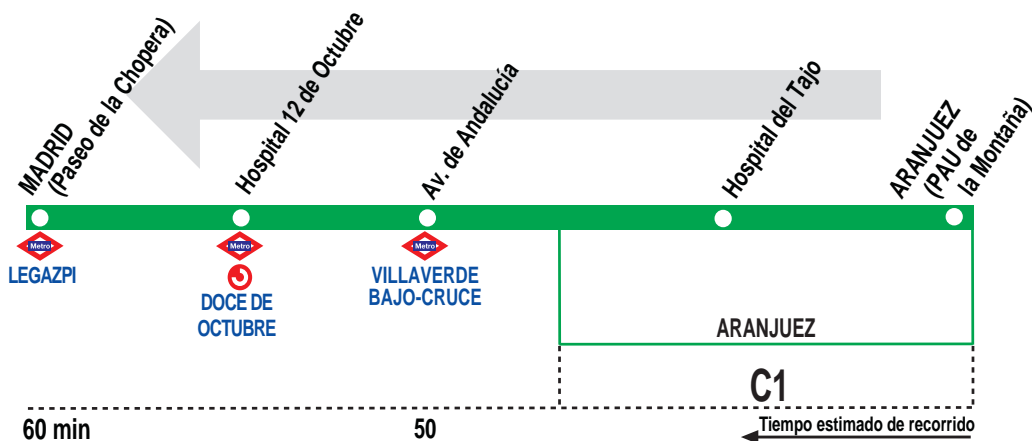

429

Aranjuez (PAU de la Montaña) - Madrid (Legazpi)

HORARIOS DE SALIDA DE ARANJUEZ (PAU de la Montaña)

010116

(Vigente todo el año)

Lunes a viernes laborables

A	6:00	8:00	10:05	12:00	14:00
	16:00	18:00	20:00		

Sábados laborables

A	8:00	10:00	12:00	14:00	16:00
	18:00	20:00	22:00		

Domingos y festivos

A	8:00	10:00	12:00	14:00	16:00
	18:00	20:00			

AI AUTOMNIBUS INTERURBANOS, S.A. C. Miguel Servet, 8. Pol. Ind. Rompecubas. 28341 Valdemoro, Madrid. **Tel: 902 198 788**