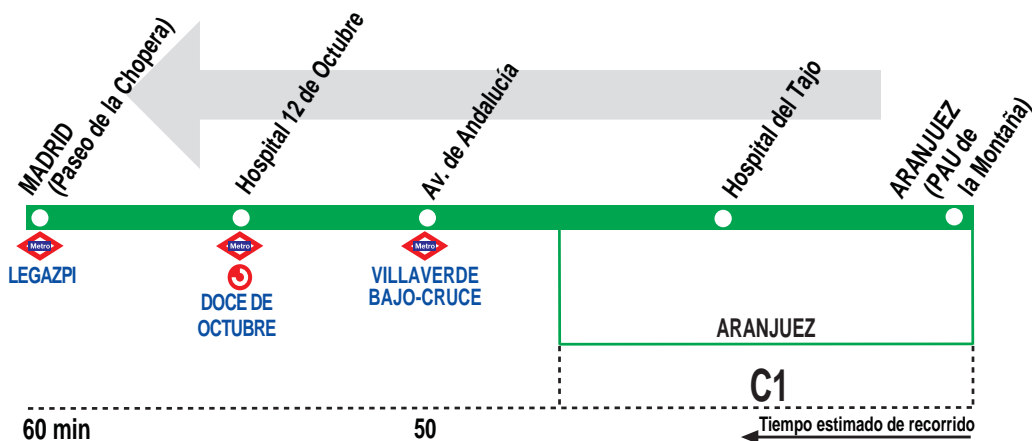

## Aranjuez (PAU de la Montaña) - Madrid (Legazpi)

### HORARIOS DE SALIDA DE ARANJUEZ (PAU de la Montaña)

190919

(Vigente todo el año)