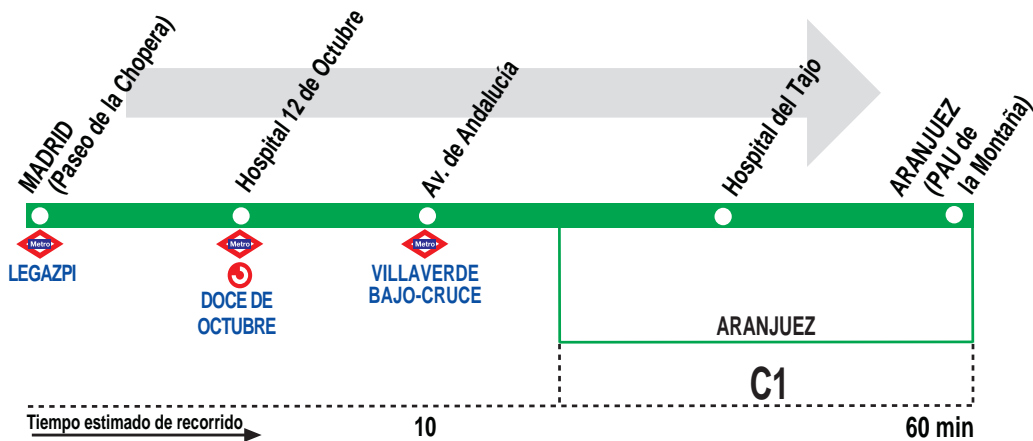

# 429 Madrid (Legazpi) - Aranjuez (PAU de la Montaña)

## HORARIOS DE SALIDA DE MADRID (Paseo de la Chopera)

010116

(Vigente todo el año)

### Domingos y festivos

A	9:00	11:00	13:00	15:00	17:00
	19:00	21:00			

**AI** AUTOMNIBUS INTERURBANOS, S.A. C. Miguel Servet, 8. Pol. Ind. Rompecubas. 28341 Valdemoro, Madrid. **Tel: 902 198 788**