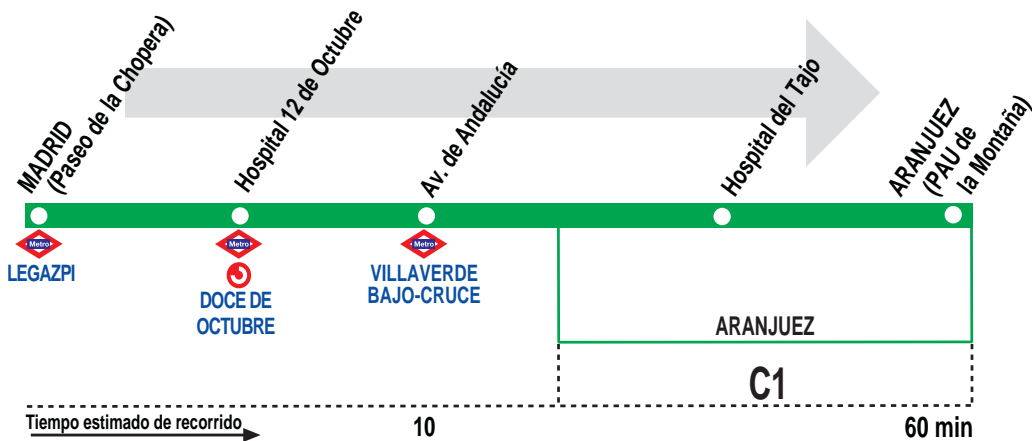

429 Madrid (Legazpi) - Aranjuez (PAU de la Montaña)

HORARIOS DE SALIDA DE MADRID (Paseo de la Chopera)

190919

(Vigente todo el año)

Lunes a viernes laborables

A	7:00	9:10	11:00	13:00	15:00
	17:00	19:00	21:00		

Sábados laborables

A	9:00	11:00	13:00	15:00	17:00
	19:00	21:00	23:00		

Domingos y festivos

A	9:00	11:00	13:00	15:00	17:00
	19:00	21:00			

AI AUTOMNIBUS INTERURBANOS, S.A. C. Miguel Servet, 8. Pol. Ind. Rompecubas. 28341 Valdemoro, Madrid. **Tel: 902 198 788**