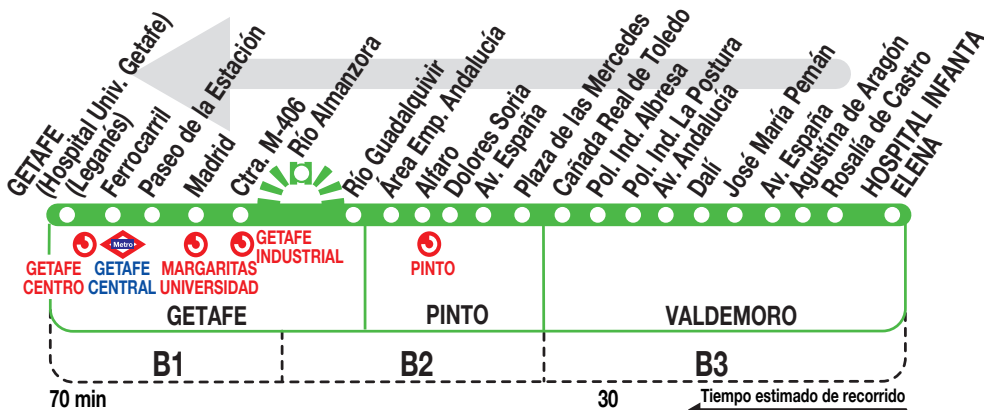

428

Getafe

Horarios de salida de Valdemoro (Hospital Infanta Elena)

010724

Lunes a
viernes
laborables

(Vigente de 1 de septiembre a 31 de julio)

De 5:55 a 22:55 entre 28 - 32 minutos

Los servicios de las 13:23 y 16:25 pasan por la calle Río Almanzora (Getafe).

(Vigente agosto)

De 6:00 a 23:36 cada 32 minutos

Los servicios de las 7:04 y 14:00 pasan por la calle Río Almanzora (Getafe).

Sábados
laborables,
domingos
y festivos

(Vigente todo el año)

De 6:00 a 23:36 cada 32 minutos