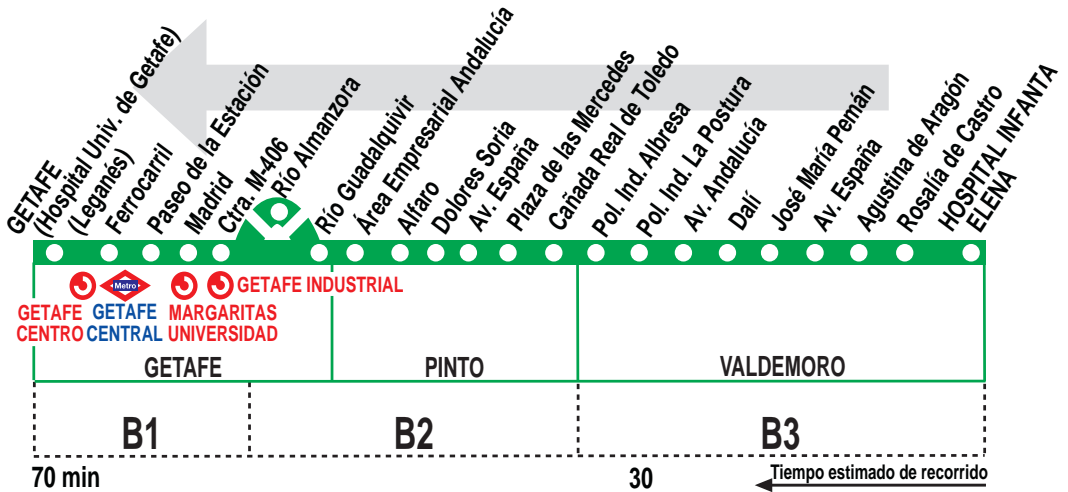

# Valdemoro - Getafe

## HORARIOS DE SALIDA DE VALDEMORO (Hospital Infanta Elena)

010319

**Lunes a viernes laborables**

(Vigente de 1 de septiembre a 30 de junio)

De **5:55** a **22:55** cada **30** minutos

Los servicios de las 13:25 y 16:25 pasan por la calle Río Almazora (Getafe).

**Lunes a viernes laborables**

(Vigente de 1 de julio a 31 de agosto)

De **6:00** a **23:15** cada **45** minutos

Los servicios de las 7:30 y 14:15 pasan por la calle Río Almazora (Getafe).

**Sábados laborables, domingos y festivos** (Vigente de 1 de septiembre a 30 de junio)