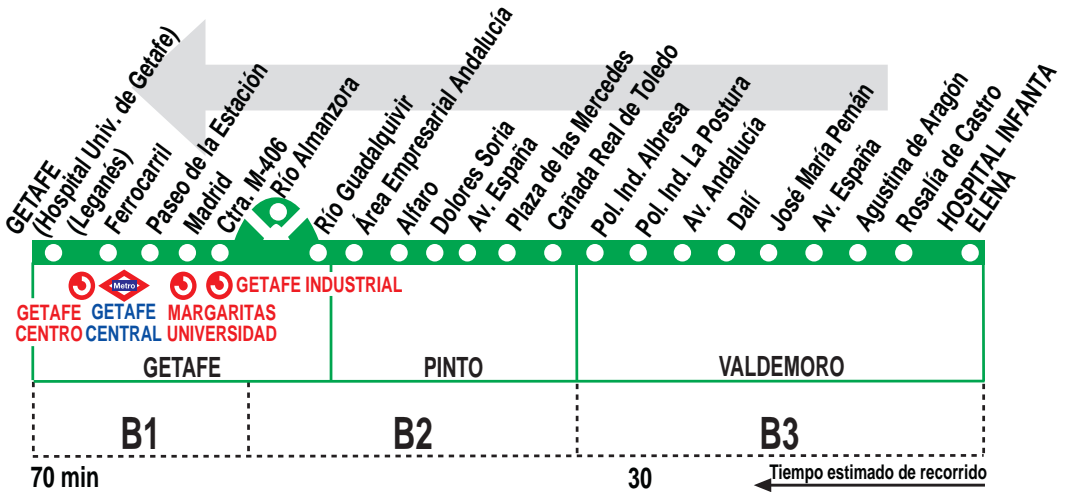

428

Valdemoro - Getafe

HORARIOS DE SALIDA DE VALDEMORO (Hospital Infanta Elena)

010719

Lunes a viernes laborables

(Vigente de 1 de septiembre
a 30 de junio)

De 5:55 a 22:55 cada 30 minutos

Los servicios de las 13:25 y 16:25 pasan por la calle Río Almazora (Getafe).

Lunes a viernes laborables

(Vigente de 1 de julio
a 31 de agosto)

De 6:00 a 23:30 cada 35 minutos

Los servicios de las 7:10 y 14:10 pasan por la calle Río Almazora (Getafe).

Sábados laborables, domingos y festivos

(Vigente todo el año)

De 6:00 a 23:30 cada 35 minutos

AI AUTOMNIBUS INTERURBANOS, S.A. C. Miguel Servet, 8. **Tel: 902 198 788**
Pol. Ind. Rompecubas. 28341 Valdemoro, Madrid.