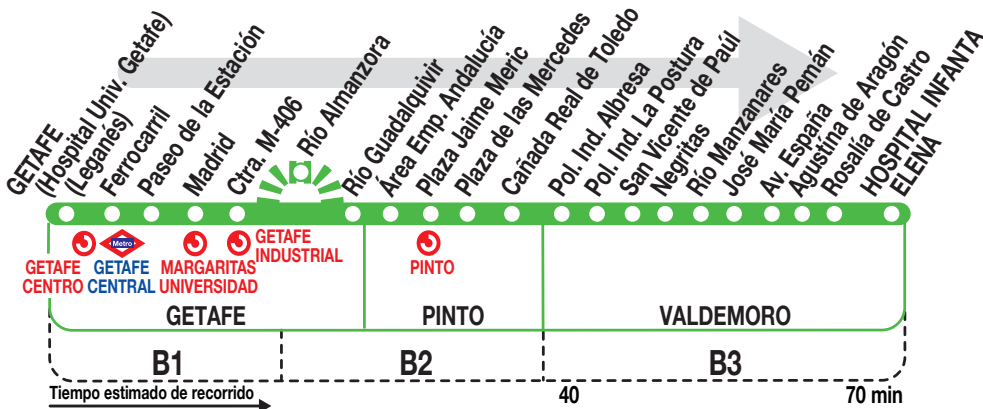

## Valdemoro

### Horarios de salida de Getafe (Glorieta bajo A-42)

010724

(Vigente de 1 de septiembre a 31 de julio)

De 7:15 a 0:05 entre 25 - 32 minutos

Los servicios de las 7:47, 8:51 y 15:25 pasan por la calle Río Almanzora (Getafe).

(Vigente agosto)

De 7:20 a 23:52 cada 32 minutos

A 0:19 0:41

Los servicios de las 7:52 y 15:20 pasan por la calle Río Almanzora (Getafe).

(Vigente todo el año)

De 7:20 a 23:52 cada 32 minutos

A 0:19 0:41

Lunes a  
viernes  
laborables