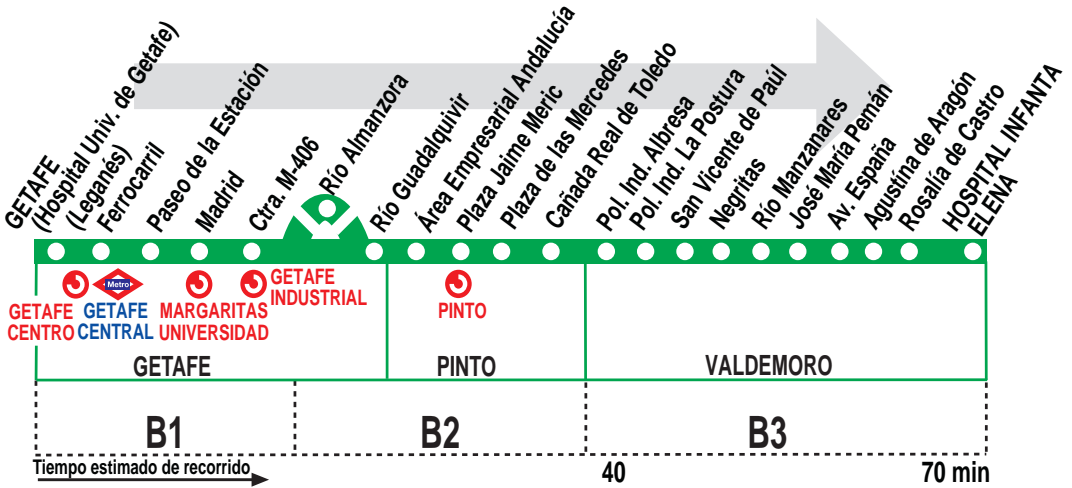

428

Getafe - Valdemoro

HORARIOS DE SALIDA DE GETAFE (Glorieta bajo A-42)

010719

Lunes a viernes laborables

(Vigente de 1 de septiembre a 30 de junio)

De **7:10** a **0:10** cada **30** minutos

Los servicios de las 7:40, 8:40 y 15:40 pasan por la calle Río Almanzora (Getafe).

Lunes a viernes laborables

(Vigente de 1 de julio a 31 de agosto)

De **7:10** a **0:40** cada **35** minutos

Los servicios de las 7:45 y 15:20 pasan por la calle Río Almanzora (Getafe).

Sábados laborables, domingos y festivos

(Vigente todo el año)

De **7:10** a **0:40** cada **35** minutos

AI AUTOMNIBUS INTERURBANOS, S.A. C. Miguel Servet, 8. **Tel: 902 198 788**
 Pol. Ind. Rompecubas. 28341 Valdemoro, Madrid.