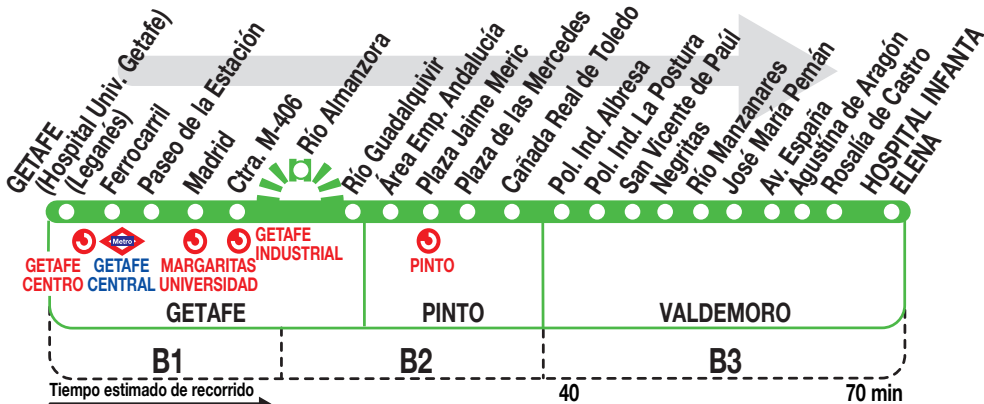

428

Valdemoro

Horarios de salida de Getafe (Glorieta bajo A-42)

010723

Lunes a
viernes
laborables

(Vigente de 1 de septiembre a 31 de julio)

De 7:10 a 0:10 cada 30 minutos

Los servicios de las 7:40, 8:40 y 15:40 pasan por la calle Río Almanzora (Getafe).

(Vigente agosto)

De 7:10 a 0:40 cada 35 minutos

Los servicios de las 7:45 y 15:20 pasan por la calle Río Almanzora (Getafe).

Sábados
laborables,
domingos
y festivos

(Vigente todo el año)

De 7:10 a 0:40 cada 35 minutos

AI

AUTOMNIBUS INTERURBANOS, S.A.

C. Miguel Servet, 8. Pol. Ind. Rompecubas.

28341 Valdemoro, Madrid.

Tel: 91 875 20 18