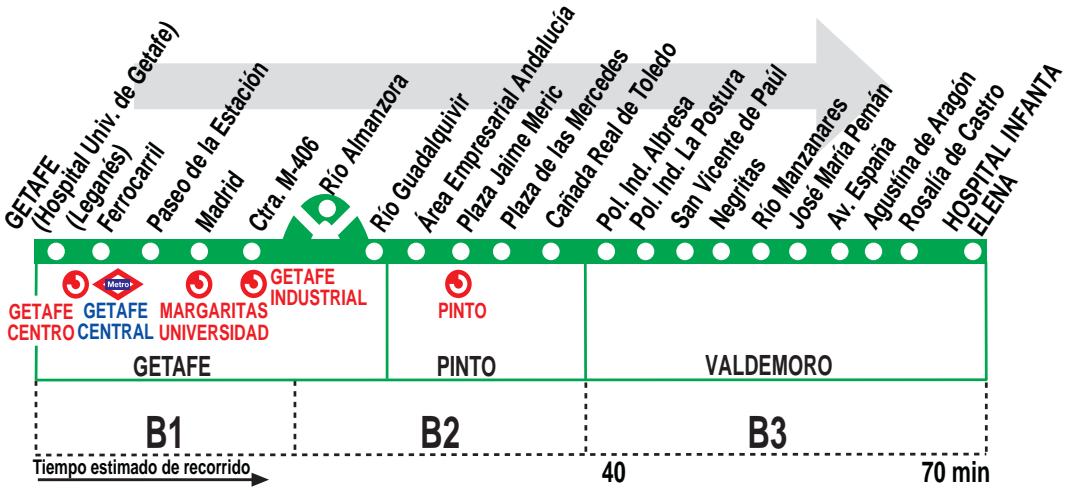

428

Getafe - Valdemoro

HORARIOS DE SALIDA DE GETAFE (Glorieta bajo A-42)

010319

Lunes a viernes laborables

(Vigente de 1 de septiembre a 30 de junio)

De 7:10 a 0:10 cada 30 minutos

Los servicios de las 7:40, 8:40 y 15:40 pasan por la calle Río Almazora (Getafe).

Lunes a viernes laborables

(Vigente de 1 de julio a 31 de agosto)

De 7:10 a 0:25 cada 45 minutos

Los servicios de las 7:55 y 15:25 pasan por la calle Río Almazora (Getafe).

Sábados laborables, domingos y festivos (Vigente de 1 de septiembre a 30 de junio)

De 7:05 a 24:00 cada 35 minutos

Sábados laborables, domingos y festivos (Vigente de 1 de julio a 31 de agosto)

De 7:10 a 0:25 cada 45 minutos