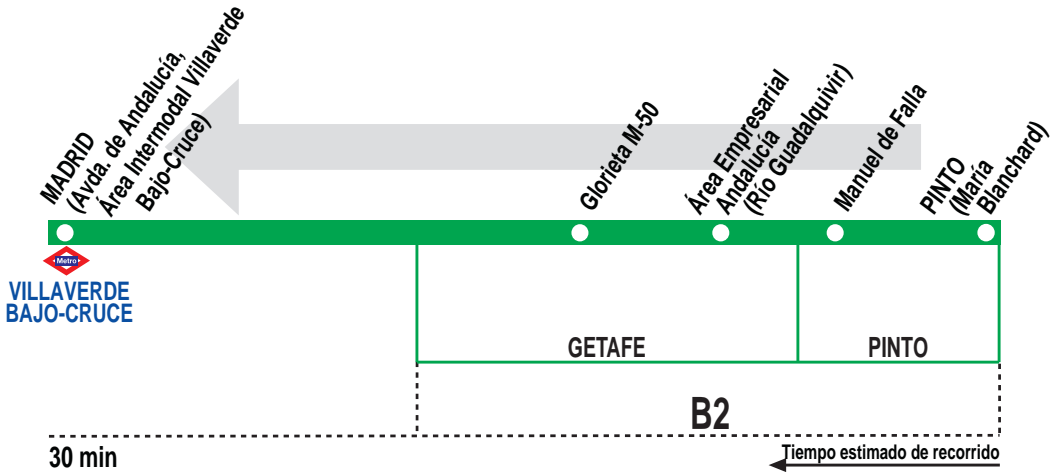

427 Pinto - Área Empresarial Andalucía - Madrid (Villaverde Bajo-Cruce)

HORARIOS DE SALIDA DE PINTO (Calle María Blanchard)

300614

(Vigente todo el año)

Diario

De 6:00 a 23:00 cada hora

AI AUTOMNIBUS INTERURBANOS, S.A. C. Miguel Servet, 8. Pol. Ind. Rompecubas. 28341 Valdemoro, Madrid. **Tel: 902 198 788**