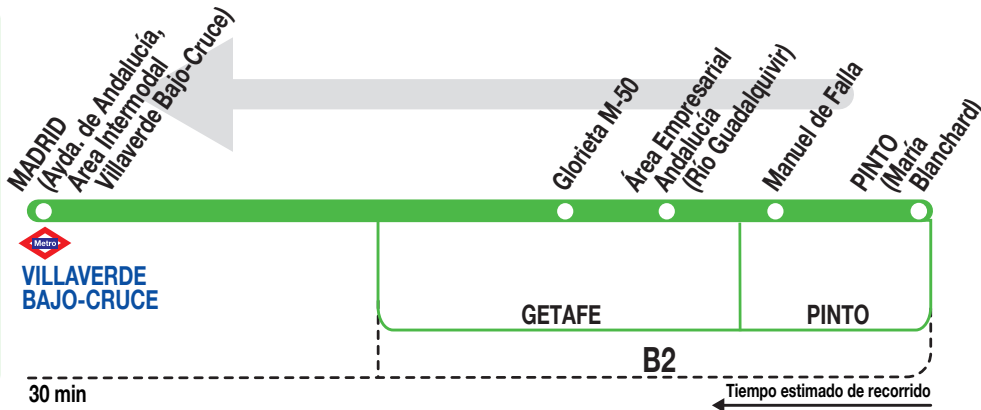

427

Madrid (Villaverde Bajo-Cruce)

Horarios de salida de Pinto (Calle María Blanchard)

060424

Lunes a
viernes
laborables

(Vigente todo el año)

De 6:00 a 23:00 cada hora

Sábados
laborables,
domingos
y festivos

(Vigente todo el año)

	A	6:00	7:00	
De	8:00	a	21:00	cada 30 minutos
	A	22:00	23:00	

AI AUTOMNIBUS INTERURBANOS, S.A.
C. Miguel Servet, 8. Pol. Ind. Rompecubas.
28341 Valdemoro, Madrid.
Tel: 91 875 20 18