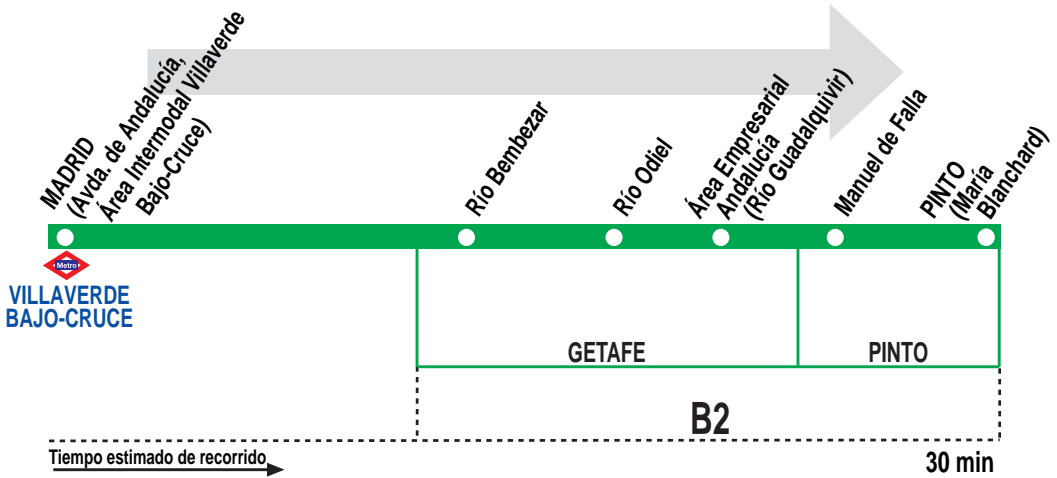

# 427 Madrid (Villaverde Bajo-Cruce) - Área Empresarial Andalucía - Pinto

## HORARIOS DE SALIDA DE MADRID (Área Intermodal Villaverde Bajo-Cruce)

300614

(Vigente todo el año)

Diario

De 6:30 a 23:30 cada hora

**AI** AUTOMNIBUS INTERURBANOS, S.A. C. Miguel Servet, 8. Pol. Ind. Rompecubas. 28341 Valdemoro, Madrid. **Tel: 902 198 788**