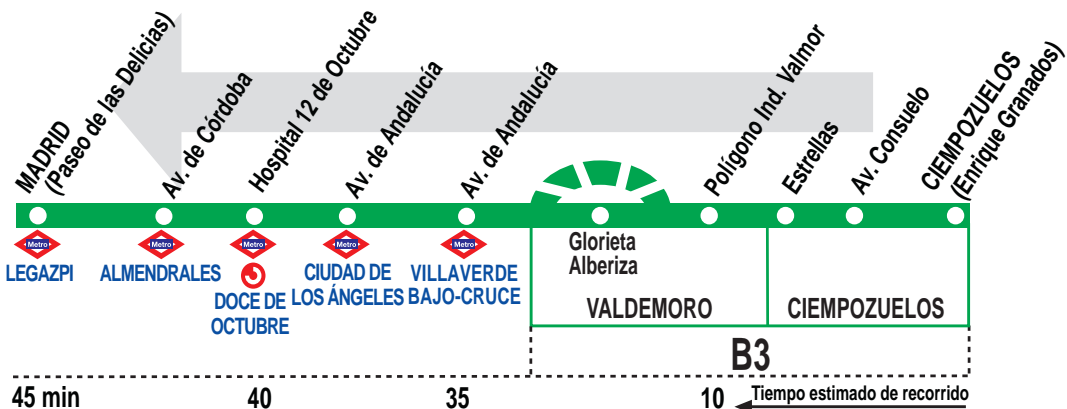

426

Ciempozuelos - Madrid (Legazpi)

HORARIOS DE SALIDA DE CIEMPOZUELOS (Calle Enrique Granados)

090516

Lunes a viernes laborables																	(Vigente de 1 de septiembre a 30 de junio)	
5:	6:	7:	8:	9:	10:	11:	12:	13:	14:	15:	16:	17:	18:	19:	20:	21:	22:	
20*	00	00	00	00	20	00	20	00	20	00	20	00	20	00	20	00	20	
	30	15	30	40		40		40		40		40		40		40		
		30																
		45																

Lunes a viernes laborables																	(Vigente de 1 de julio a 31 de agosto)	
6:	7:	8:	9:	10:	11:	12:	13:	14:	15:	16:	17:	18:	19:	20:	21:	22:		
00	00	00	15	00	00	00	00	00	00	00	00	00	00	00	00	00		
30	30	30																

Sábados laborables, domingos y festivos								(Vigente todo el año)	
A	8:00	10:00	12:00	14:00	16:00	18:00	20:00	22:00	

Notas: * No pasa por Valdemoro.

AI AUTOMNIBUS INTERURBANOS, S.A. C. Miguel Servet, 8. Pol. Ind. Romcubas. 28341 Valdemoro, Madrid. **Tel: 902 198 788**