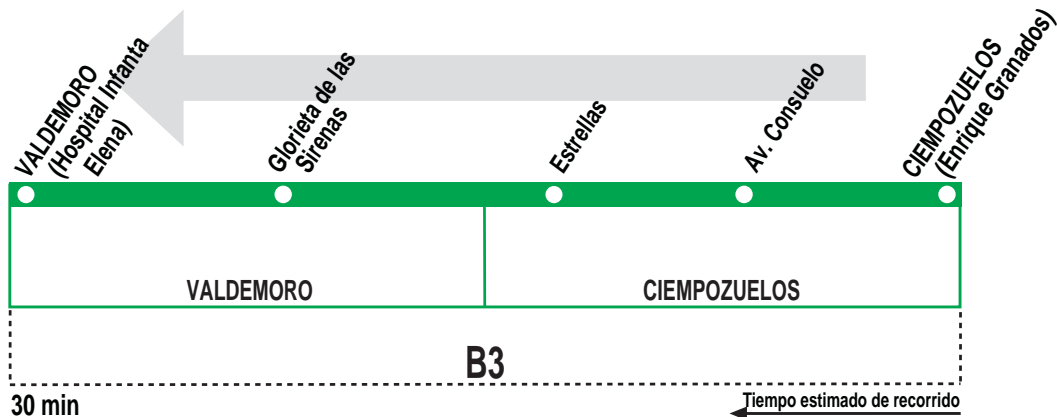

425

Ciempozuelos - Valdemoro (Hospital)

HORARIOS DE SALIDA DE CIEMPOZUELOS (Calle Enrique Granados)

090319

(Vigente todo el año)

Lunes a viernes laborables

De 7:00 a 22:00 cada hora

Sábados laborables, domingos y festivos

De 9:00 a 22:00 cada hora

AI AUTOMNIBUS INTERURBANOS, S.A. C. Miguel Servet, 8. Pol. Ind. Rompecubas. 28341 Valdemoro, Madrid. **Tel: 902 198 788**