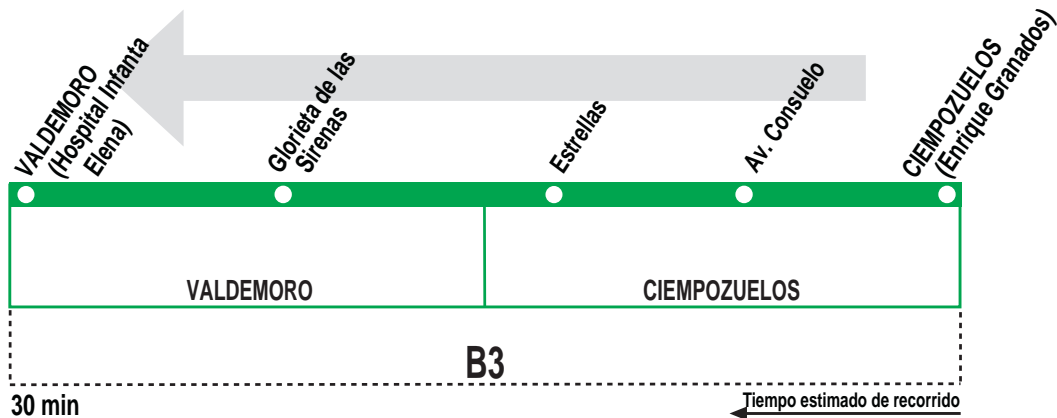

425

Ciempozuelos - Valdemoro (Hospital)

HORARIOS DE SALIDA DE CIEMPOZUELOS (Calle Enrique Granados)

0113

(Vigente todo el año)

Lunes a Viernes laborables

De 7:00 a 21:00 cada hora

Sábados laborables, Domingos y Festivos

De 9:00 a 21:00 cada hora

AI AUTOMNIBUS INTERURBANOS, S.A. C. Miguel Servet, 8. Pol. Ind. Rompecubas. 28341 Valdemoro, Madrid. **Tel: 902 198 788**