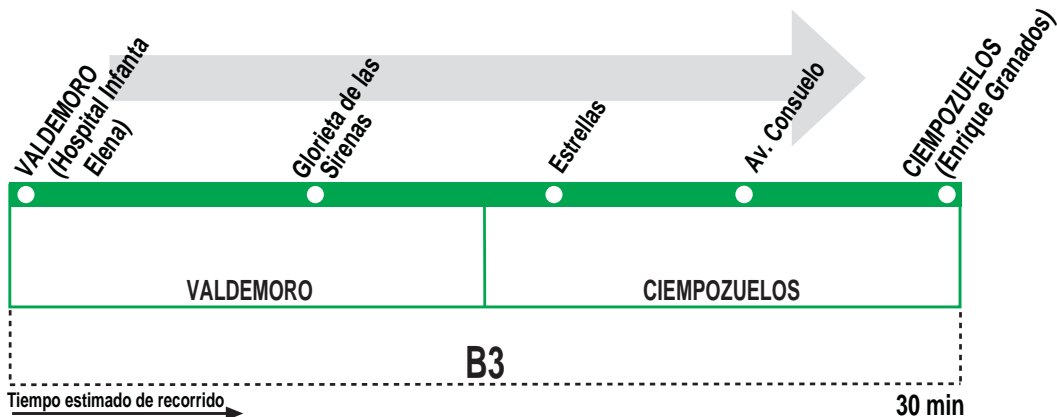

## Valdemoro (Hospital) - Ciempozuelos

### HORARIOS DE SALIDA DE VALDEMORO (Hospital Infanta Elena)

0113

(Vigente todo el año)

Lunes a Viernes laborables

De 7:30 a 21:30 cada hora

Sábados laborables, Domingos y Festivos

De 9:30 a 21:30 cada hora