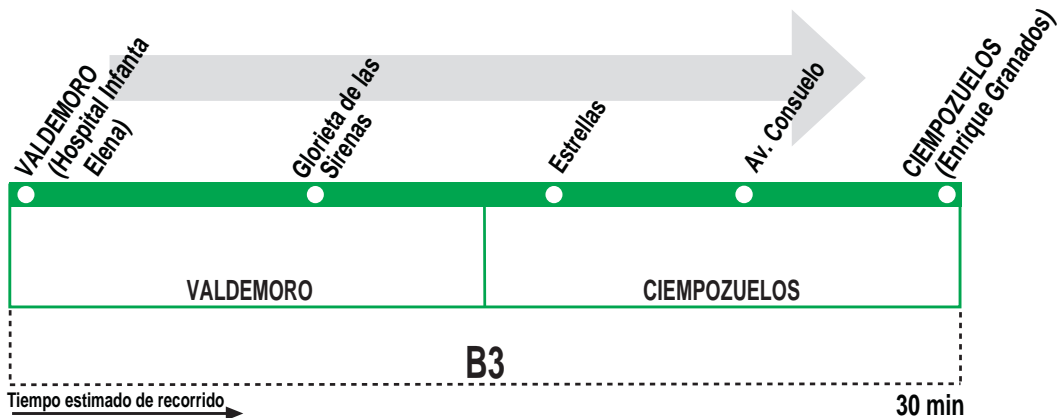

425

Valdemoro (Hospital) - Ciempozuelos

HORARIOS DE SALIDA DE VALDEMORO (Hospital Infanta Elena)

090319

(Vigente todo el año)

Lunes a viernes laborables

De 7:30 a 22:30 cada hora

Sábados laborables, domingos y festivos

De 9:30 a 22:30 cada hora

AI AUTOMNIBUS INTERURBANOS, S.A. C. Miguel Servet, 8.
Pol. Ind. Rompecubas. 28341 Valdemoro, Madrid.

Tel: 902 198 788