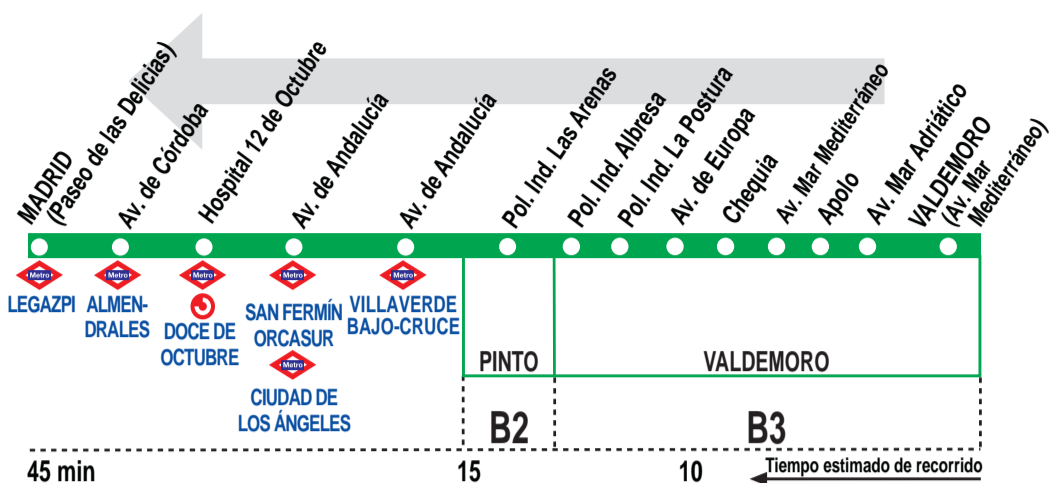

424

Valdemoro (El Restón) - Madrid (Legazpi)

HORARIOS DE SALIDA DE VALDEMORO (Avenida Mar Mediterráneo)

040116

Lunes a viernes laborables (Vigente de 1 de septiembre a 30 de junio)

5:	6:	7:	8:	9:	10:	11:	12:	13:	14:	15:	16:	17:	18:	19:	20:	21:	22:	
30	20	15	00	10	20	30	05	15	25	00	10	20	30	05	15	25	00	
50	40	40	30	45	55		40	50		35	45	55		40	50		35	

Lunes a viernes laborables (Vigente de 1 de julio a 31 de agosto)

5:	6:	7:	8:	9:	10:	11:	12:	13:	14:	15:	16:	17:	18:	19:	20:	21:	22:	23:
50	20	30	00	00	40	30	20	10	00	00	40	30	20	10	00	40	30	20
	50		30	50						50					50			

Domingos y festivos (Vigente de 1 de julio a 31 de agosto)

A	7:30	9:30	11:30	13:30	15:30	17:30
		19:30	21:30	23:30		

AI AUTOMNIBUS INTERURBANOS, S.A. C. Miguel Servet, 8. Pol. Ind. Rompecubas. 28341 Valdemoro, Madrid. **Tel: 902 198 788**