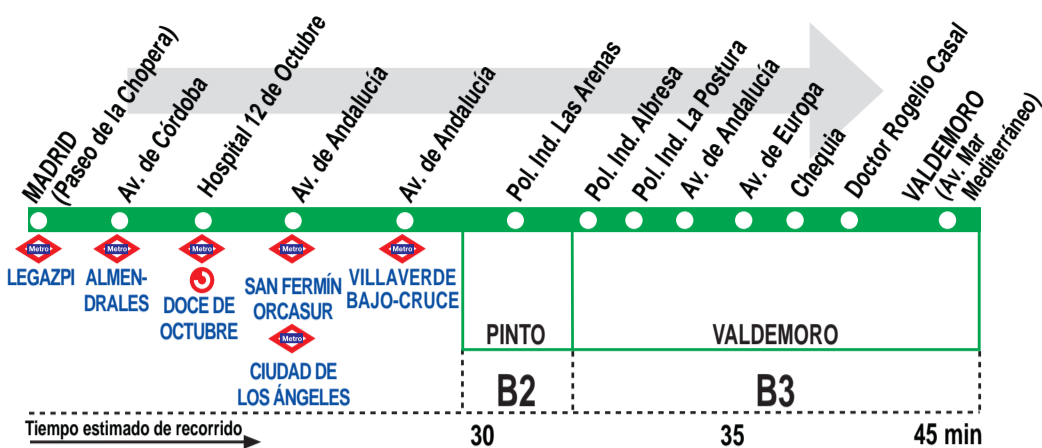

# Madrid (Legazpi) - Valdemoro (El Restón)

## HORARIOS DE SALIDA DE MADRID (Paseo de la Chopera)

040116

Lunes a viernes laborables

(Vigente de 1 de septiembre a 30 de junio)

6:	7:	8:	9:	10:	11:	12:	13:	14:	15:	16:	17:	18:	19:	20:	21:	22:	23:	
30	10	10	00	00	10	20	30	05	15	25	00	10	20	30	05	15	25	
	40	20	20	35	45	55		40	50		35	45	55		40	50		

Domingos y festivos

(Vigente de 1 de julio a 31 de agosto)

A	8:30	10:30	12:30	14:30	16:30	18:30
		20:30	22:30	0:30		

**AI** AUTOMNIBUS INTERURBANOS, S.A. C. Miguel Servet, 8. Pol. Ind. Rompecubas. 28341 Valdemoro, Madrid. **Tel: 902 198 788**