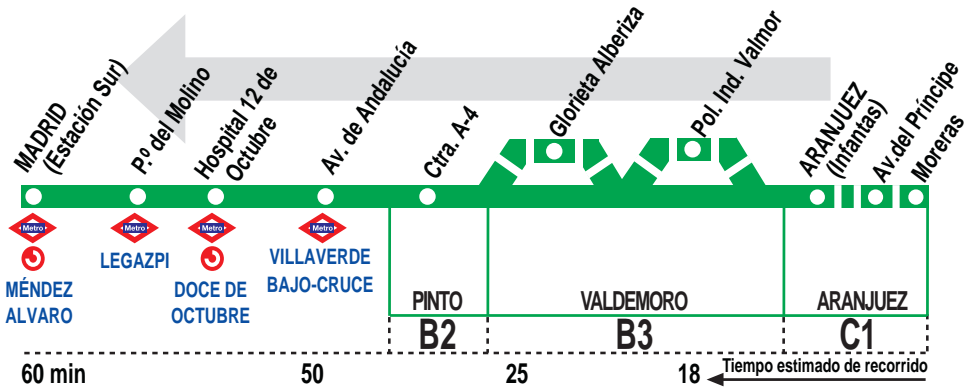

423

Aranjuez - Madrid (Estación Sur)

HORARIOS DE SALIDA DE ARANJUEZ (Calle Infantas)

010718

Lunes a viernes laborables (Vigente de 1 de septiembre a 15 de julio)

5:	6:	7:	8:	9:	10:	11:	12:	13:	14:	15:	16:	17:	18:	19:	20:	21:	22:	23:
30 ^V	00	00 ^V	10	10	10	10	10 ^V	10	10 ^V	00	00	00	00	00	00	00	00	00
45	05 ^m	05 ^m	30 ^I	30 ^{VI}	30 ^I	30 ^I	30	30 ^I	30 ^I	15	15	15 ^V	15	15 ^V	15	15	30	30
	20 ^m	30 ^I	50	50	50	50	50	50	45	30 ^I	30	30	30	30	30	30 ^V		
	45 ^I	50 ^{IP}							45	45	45	45	45	45	45			

Lunes a viernes laborables (V) (Vigente de 16 de julio a 31 de agosto)

5:	6:	7:	8:	9:	10:	11:	12:	13:	14:	15:	16:	17:	18:	19:	20:	21:	22:	23:
30	00	00 ^P	00 ^P	00	00	00	00 ^P	00	00	00	00	00	00	00	00	00	00	00
	30	30	30	30	30	30	30	30	30 ^P	30 ^P	30	30	30	30	30	30	30	30
										45								

Notas:

- ^mProcede de calle Moreras (Aranjuez) 10 minutos antes.
- ^PPor Polígono Industrial Valmor.
- ^vPor Valdemoro.
- ^IHasta plaza de Legazpi (paseo del Molino) Madrid.

AI AUTOMNIBUS INTERURBANOS, S.A. C. Miguel Servet, 8. **Tel: 902 198 788**
Pol. Ind. Rompecubas. 28341 Valdemoro, Madrid.