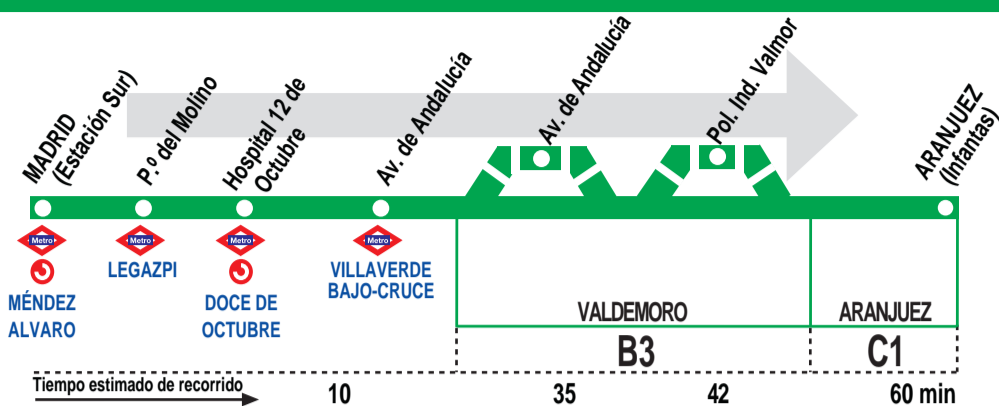

423

Madrid (Estación Sur) - Aranjuez

HORARIOS DE SALIDA DE MADRID (Estación Sur)

180719

Lunes a viernes laborables (Vigente de 1 de septiembre a 15 de julio)

6:	7:	8:	9:	10:	11:	12:	13:	14:	15:	16:	17:	18:	19:	20:	21:	22:	23:
30 ^V 50	15 45	15 30	15 30	00 20	00 20	00 20	00 20	40 ^V 20	00 20	10 20 ^V 55	25 ^V 40 55	10 25 40 55	10 ^V 25 40 55	10 25 40 55	10 25 ^V 40 55	10 25 40	10 40

Lunes a viernes laborables^(V) (Vigente de 16 de julio a 31 de agosto)

6:	7:	8:	9:	10:	11:	12:	13:	14:	15:	16:	17:	18:	19:	20:	21:	22:	23:
40 ^P	15 50	25	00 ^P 35	10 45	20 55	30	05 40	15 50	25	00 35	10 45 ^P	20 55	30	05 40	15 ^P 50	25	00 35

HORARIOS DE SALIDA DE PLAZA DE LEGAZPI DE MADRID (Paseo del Molino)

Lunes a viernes laborables (Vigente de 1 de septiembre a 15 de julio)

7:	8:	9:	10:	11:	12:	14:	16:	17:
30 ^V	00 45	00 45	40	40	40	40	30	10