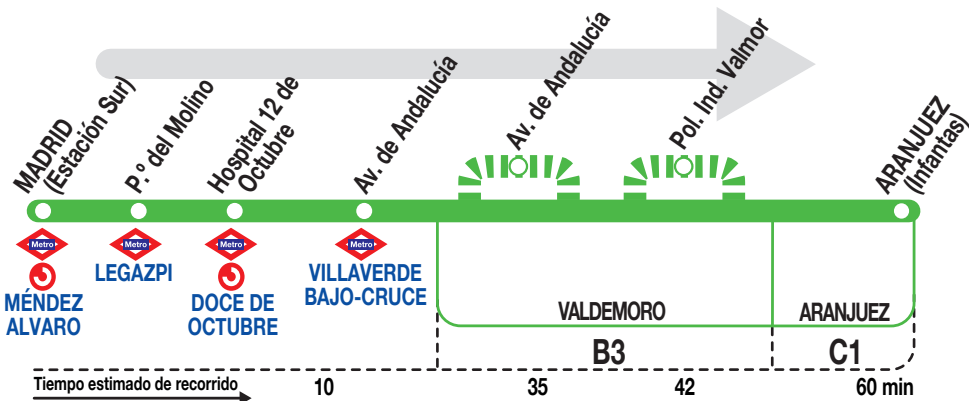

## Aranjuez

### Horarios de salida de Madrid (Estación Sur)

200125

(Vigente de 1 de septiembre a 31 de julio)

6:	7:	8:	9:	10:	11:	12:	13:	14:	15:	16:	17:	18:	19:	20:	21:	22:	23:
15 <sup>v</sup>	04	09	09 <sup>l</sup>	09	10 <sup>l</sup>	10	10 <sup>v</sup>	10 <sup>l</sup>	10	10	10 <sup>v</sup>	10	10	10 <sup>l</sup>	10	00	00
30	16 <sup>l</sup>	21	21	21	25	25	25 <sup>l</sup>	22	22 <sup>l</sup>	22 <sup>v</sup>	22	22 <sup>l</sup>	22	22	22 <sup>p</sup>	15	30
52	28 <sup>v</sup>	33	33	30 <sup>l</sup>	40	40 <sup>l</sup>	40	34	34	34 <sup>l</sup>	34	34	34 <sup>v</sup>	34	34	30	
	45	45 <sup>l</sup>	45	40	55 <sup>l</sup>	55	55	46 <sup>l</sup>	46	46	46 <sup>l</sup>	46	46	46 <sup>l</sup>	45	45	
	57 <sup>l</sup>	57	57 <sup>l</sup>	55				58	58 <sup>l</sup>	58	58	58 <sup>l</sup>	58	58			

Notas:

- <sup>l</sup> Desde plaza de Legazpi (paseo del Molino) Madrid.
- <sup>p</sup> Por polígono industrial Valmor.
- <sup>v</sup> Por Valdemoro.

AI

AUTOMNIBUS INTERURBANOS, S.A.

C. Miguel Servet, 8. Pol. Ind. Rompecubas.