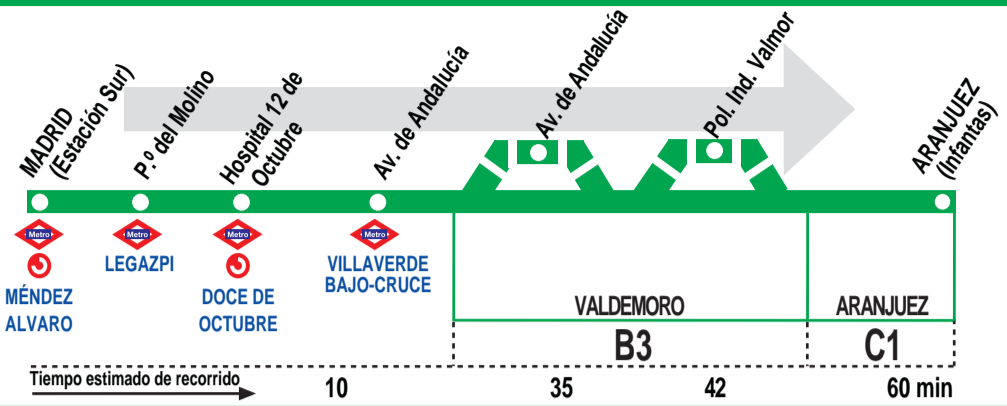

423

Madrid (Estación Sur) - Aranjuez

HORARIOS DE SALIDA DE MADRID (Estación Sur)

010718

Lunes a viernes laborables (Vigente de 1 de septiembre a 15 de julio)

6:	7:	8:	9:	10:	11:	12:	13:	14:	15:	16:	17:	18:	19:	20:	21:	22:	23:
30 ^V 50	15 45	15 30	15 30	00 20	00 20	00 20	00 20 40 ^V	00 20	00 20 45	00 15 ^V 45	00 15 ^P 30 45	00 15 30 45	00 ^V 15 30 45	00 15 30 45	00 ^P 15 ^P 30 45	00 15 30	00 15 30

Lunes a viernes laborables^(V) (Vigente de 16 de julio a 31 de agosto)

6:	7:	8:	9:	10:	11:	12:	13:	14:	15:	16:	17:	18:	19:	20:	21:	22:	23:
30 ^P	00 30	00 30 45	00 ^P 30	00 30	00 30	00 30	00 30	00 30	00 30	00 30 45	00 30 ^P 45	00 30	00 30	00 30	00 30 ^P	00 30	00 30

HORARIOS DE SALIDA DE PLAZA DE LEGAZPI DE MADRID (Paseo del Molino)

Lunes a viernes laborables (Vigente de 1 de septiembre a 15 de julio)

	7:	8:	9:	10:	11:	12:		14:	15:	16:							
	30 ^V 45	00 45	00 45	40	40	40		40	35	30							