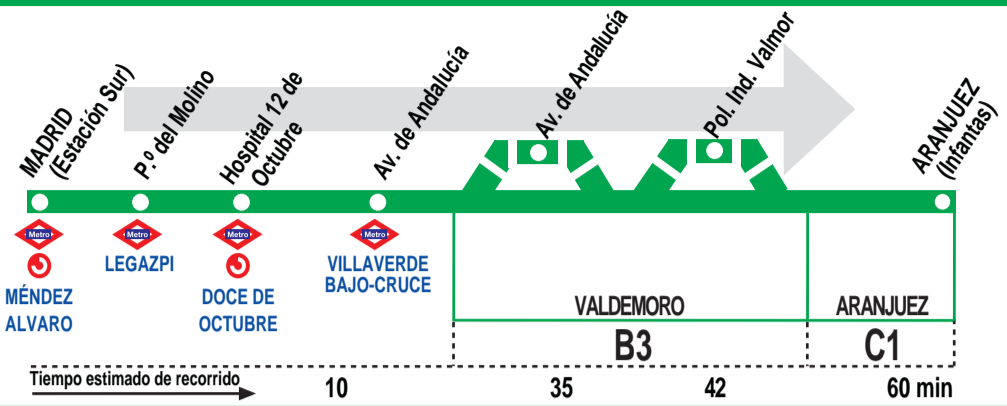

423

Madrid (Estación Sur) - Aranjuez

HORARIOS DE SALIDA DE MADRID (Estación Sur)

020119

Lunes a viernes laborables (Vigente de 1 de septiembre a 15 de julio)

6:	7:	8:	9:	10:	11:	12:	13:	14:	15:	16:	17:	18:	19:	20:	21:	22:	23:
30 ^V 50	15 45	15 30	15 30	00 20	00 20	00 20	00 20 40 ^V	00 20	00 20 40 55	10 20 ^V 55	25 ^V 40 55	10 25 40 55	10 ^V 25 40 55	10 25 40 55	10 25 ^V 40 55	10 25 40	10 25 40

Lunes a viernes laborables^(V) (Vigente de 16 de julio a 31 de agosto)

6:	7:	8:	9:	10:	11:	12:	13:	14:	15:	16:	17:	18:	19:	20:	21:	22:	23:
30 ^P	00 30	00 30 45	00 ^P 30	00 30	00 30	00 30	00 30	00 30	00 30	00 30 45	00 30 ^P	00 30	00 30	00 30	00 30 ^P	00 30	00 30

HORARIOS DE SALIDA DE PLAZA DE LEGAZPI DE MADRID (Paseo del Molino)

Lunes a viernes laborables (Vigente de 1 de septiembre a 15 de julio)

	7:	8:	9:	10:	11:	12:		14:		16:	17:						
	30 ^V	00 45	00 45	40	40	40		40		30	10						