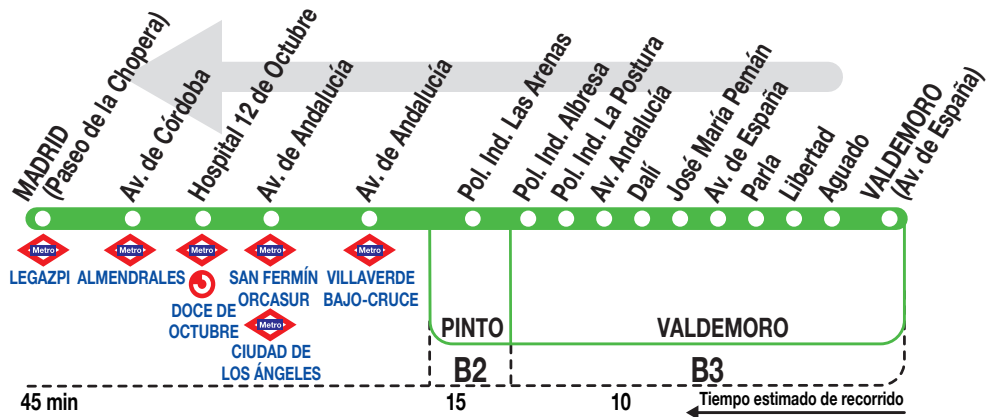

## Madrid (Legazpi)

### Horarios de salida de Valdemoro (Avenida España)

161023

(Vigente de 1 de septiembre a 31 de julio)

De	5:15	a	9:00	entre	10 - 15	minutos
De	9:20	a	13:00	cada	20	minutos
De	13:00	a	17:50	entre	10 - 15	minutos
De	18:05	a	21:35	entre	15 - 20	minutos
A	22:05		22:30		23:15	

(Vigente agosto)

De	5:30	a	6:45	cada	25	minutos
De	7:05	a	23:20	cada	25	minutos

(Vigente de 1 de septiembre a 15 de julio)

A	5:30					
De	6:00	a	8:25	entre	20 - 25	minutos
De	8:45	a	21:40	cada	25	minutos
A	22:10		22:35		23:00	23:30