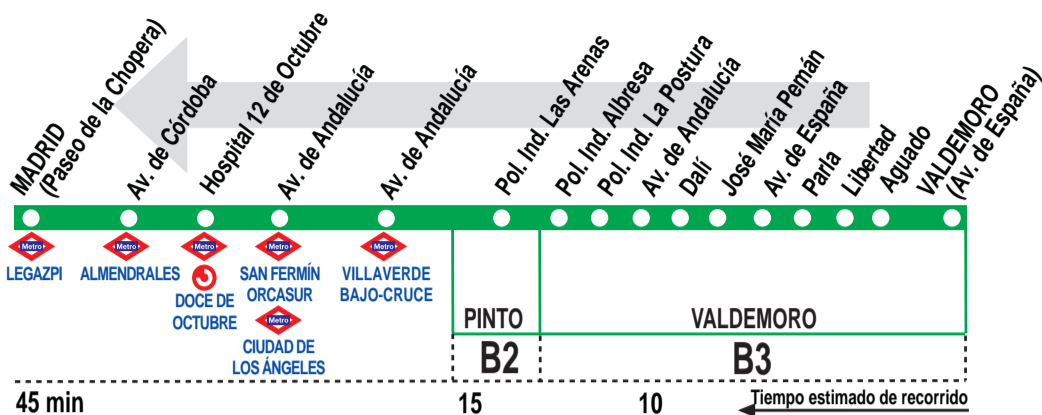

422

Valdemoro - Madrid (Legazpi)

HORARIOS DE SALIDA DE VALDEMORO (Avenida de España)

020118

Lunes a viernes laborables

(Vigente de 1 de septiembre a 31 de julio)

	A	5:30	5:45	
De	6:00	a	8:00	cada 10 minutos
De	8:00	a	21:35	entre 15 - 20 minutos
A	22:05	22:30	23:15	

Lunes a viernes laborables

(Vigente agosto)

De	5:30	a	6:45	cada 25 minutos
De	7:05	a	23:20	cada 25 minutos

Sábados laborables

(Vigente de 1 de septiembre a 15 de julio)

	A	5:30		
De	6:00	a	8:25	entre 20 - 25 minutos
De	8:45	a	21:40	cada 25 minutos
A	22:10	22:35	23:00	23:30