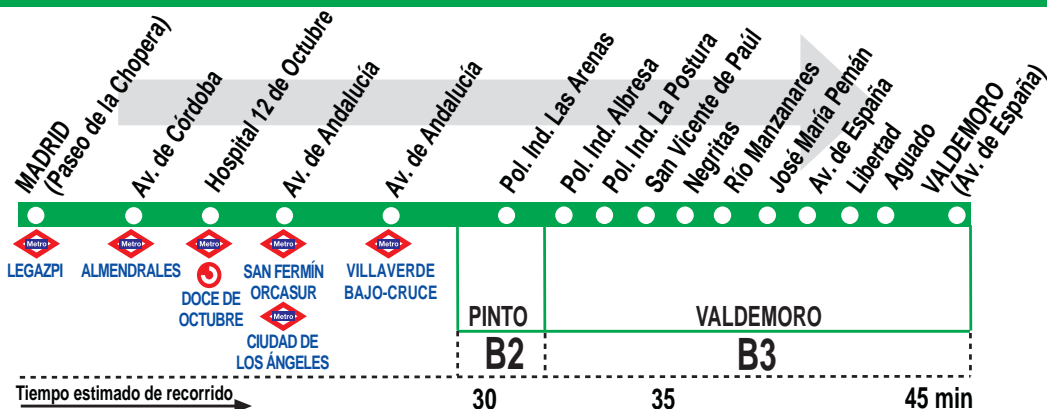

# Madrid (Legazpi) - Valdemoro

## HORARIOS DE SALIDA DE MADRID (Paseo de la Chopera)

020118

Lunes a viernes laborables

(Vigente de 1 de septiembre a 31 de julio)

De	6:15	a	9:45	entre	10 - 15	minutos
De	9:50	a	14:30	cada	20	minutos
De	14:45	a	22:30	cada	15	minutos
A	23:00		23:30			