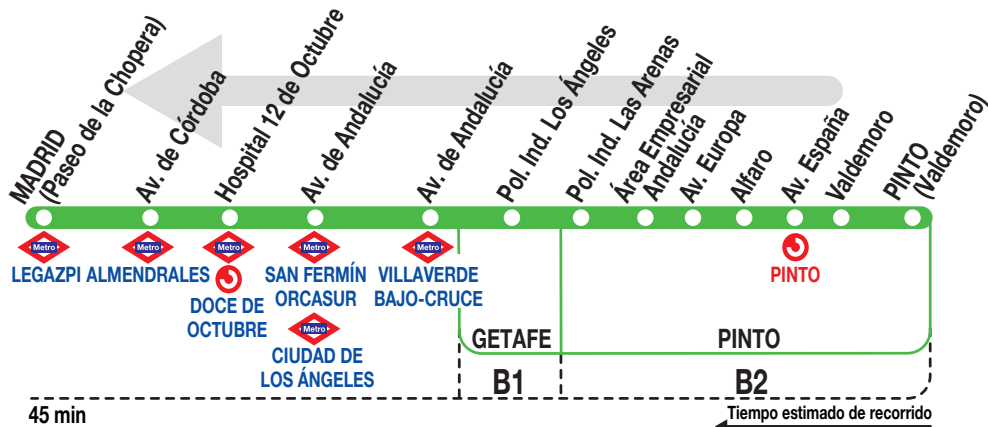

421

Madrid (Legazpi)

Horarios de salida de Pinto (Calle Valdemoro)

010723

Lunes a
viernes
laborables

(Vigente de 1 de septiembre a 15 de julio)

De 5:40 a 9:45 entre 15 - 20 minutos

De 10:00 a 20:00 cada 20 minutos

De 20:00 a 22:30 cada 30 minutos

Sábados
laborables

(Vigente de 16 de julio a 31 de agosto)

De 5:45 a 23:15 cada 25 minutos

Domingos
y festivos

(Vigente todo el año)

De 7:00 a 22:45 cada 45 minutos

(Vigente todo el año)

De 7:00 a 22:00 cada hora

AI

AUTOMNIBUS INTERURBANOS, S.A.

C. Miguel Servet, 8. Pol. Ind. Rompecubas.

28341 Valdemoro, Madrid.

Tel: 91 875 20 18