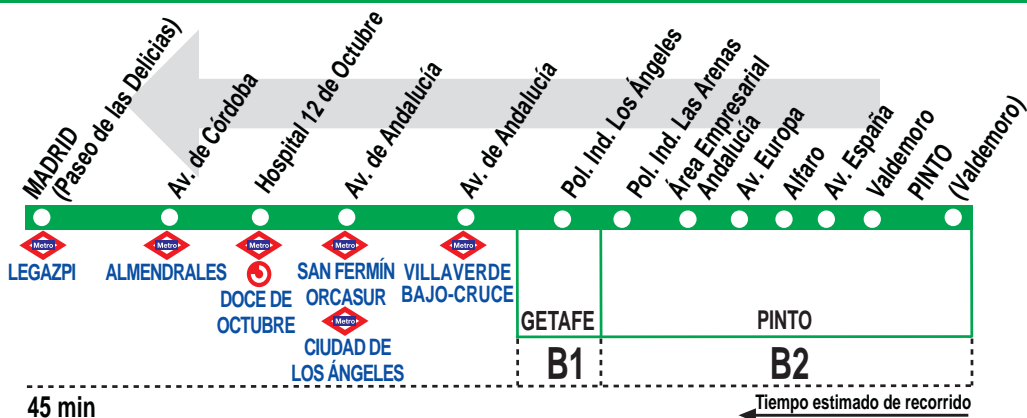

421

Pinto - Madrid (Legazpi)

HORARIOS DE SALIDA DE PINTO (Calle Valdemoro)

010719

Lunes a viernes laborables

(Vigente de 1 de septiembre a 30 de junio)

De 5:40 a 9:45 entre 15 - 20 minutos

De 10:00 a 20:00 cada 20 minutos

De 20:00 a 22:30 cada 30 minutos

Lunes a viernes laborables

(Vigente de 1 de julio a 31 de agosto)

De 5:45 a 23:15 cada 25 minutos

Sábados laborables

(Vigente todo el año)

De 7:00 a 22:45 cada 45 minutos

Domingos y festivos

(Vigente todo el año)

De 7:00 a 22:00 cada hora

AI AUTOMNIBUS INTERURBANOS, S.A. C. Miguel Servet, 8. Pol. Ind. Romcubas. 28341 Valdemoro, Madrid. **Tel: 902 198 788**