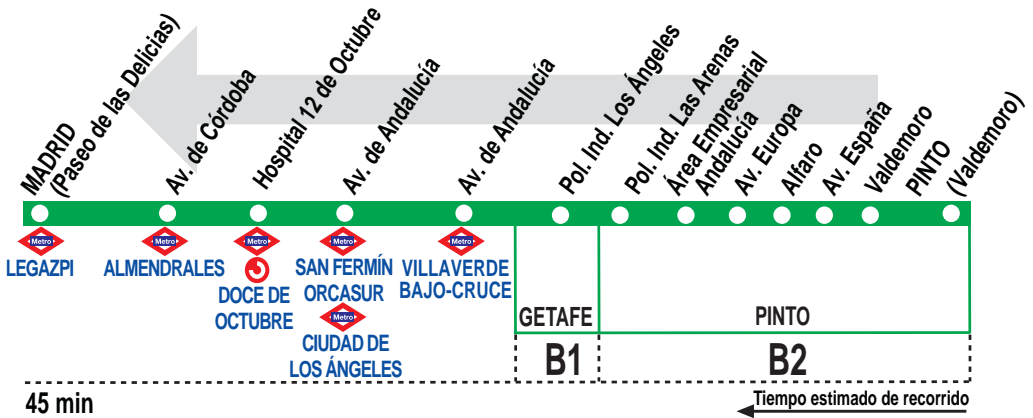

421

Pinto - Madrid (Legazpi)

HORARIOS DE SALIDA DE PINTO (Calle Valdemoro)

300614

Lunes a viernes laborables

(Vigente de 1 de septiembre a 30 de junio)

De 5:40 a 9:00 entre 15 - 20 minutos
De 9:00 a 22:20 cada 25 minutos

De 7:00 a 22:00 cada hora

AI AUTOMIBUS INTERURBANOS, S.A. C. Miguel Servet, 8. Pol. Ind. Rompecubas. 28341 Valdemoro, Madrid. **Tel: 902 198 788**