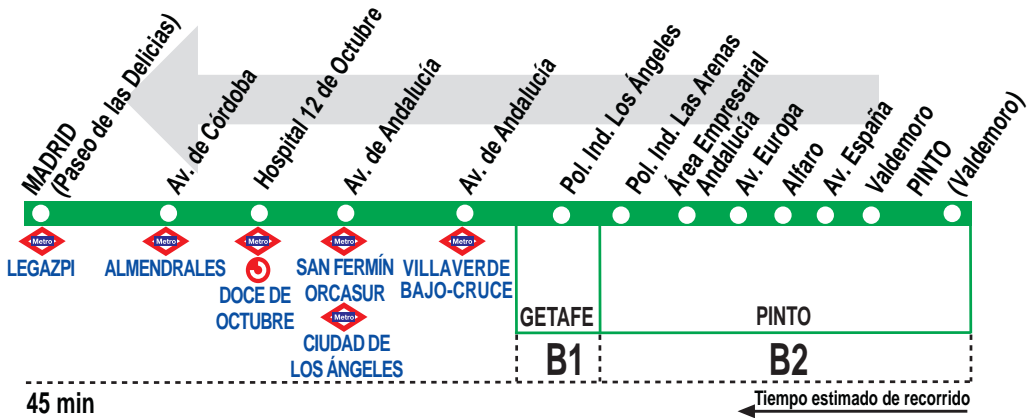

421

Pinto - Madrid (Legazpi)

HORARIOS DE SALIDA DE PINTO (Calle Valdemoro)

150419

Lunes a viernes laborables

(Vigente de 1 de septiembre a 30 de junio)

De 5:40 a 9:45 entre 15 - 20 minutos

De 10:00 a 20:00 cada 20 minutos

De 20:00 a 22:30 cada 30 minutos

Lunes a viernes laborables

(Vigente de 1 de julio a 31 de agosto)

De 5:45 a 23:15 cada 30 minutos

Sábados laborables

(Vigente todo el año)

De 7:00 a 22:45 cada 45 minutos

Domingos y festivos

(Vigente todo el año)

De 7:00 a 22:00 cada hora

AI AUTOMNIBUS INTERURBANOS, S.A. C. Miguel Servet, 8. **Tel: 902 198 788**
Pol. Ind. Romcubas. 28341 Valdemoro, Madrid.