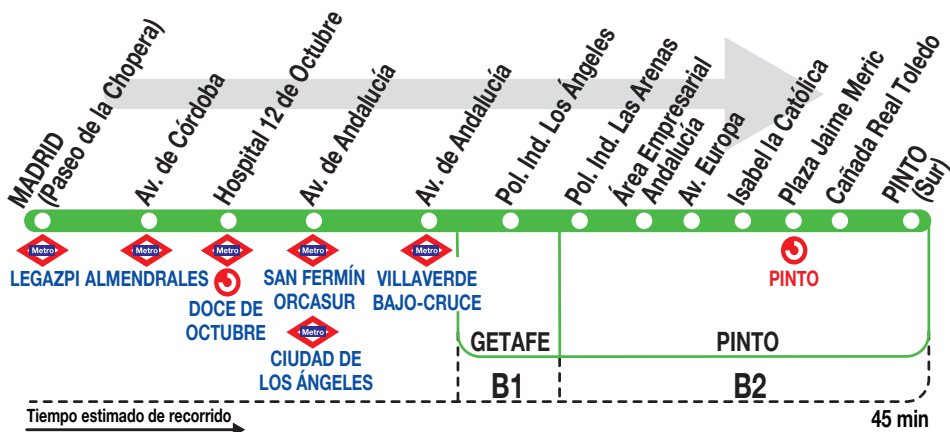

## Pinto

### Horarios de salida de Madrid (Paseo de la Chopera)

010723

Lunes a  
viernes  
laborables

(Vigente de 1 de septiembre a 15 de julio)

De 6:30 a 9:50 entre 15 - 20 minutos

De 9:50 a 20:30 cada 20 minutos

De 20:45 a 23:15 cada 30 minutos

De 8:00 a 23:00 cada hora

AI

AUTOMNIBUS INTERURBANOS, S.A.

C. Miguel Servet, 8. Pol. Ind. Rompecubas.

28341 Valdemoro, Madrid.

Tel: 91 875 20 18