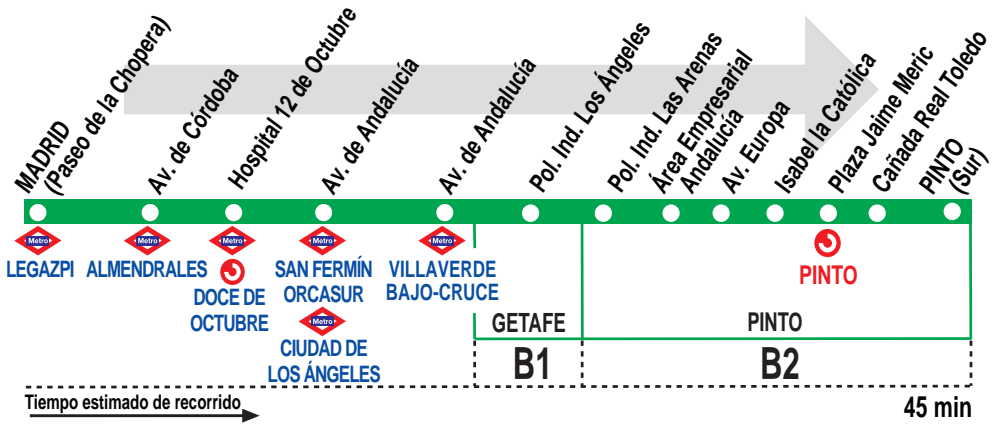

421

Madrid (Legazpi) - Pinto

HORARIOS DE SALIDA DE MADRID (Paseo de la Choperas)

300614

Lunes a viernes laborables

(Vigente de 1 de septiembre a 30 de junio)

De 6:30 a 9:50 entre 15 - 20 minutos

De 9:50 a 23:10 cada 25 minutos

De 8:00 a 23:00 cada hora

AI AUTOMNIBUS INTERURBANOS, S.A. C. Miguel Servet, 8. Pol. Ind. Romcubas. 28341 Valdemoro, Madrid. **Tel: 902 198 788**