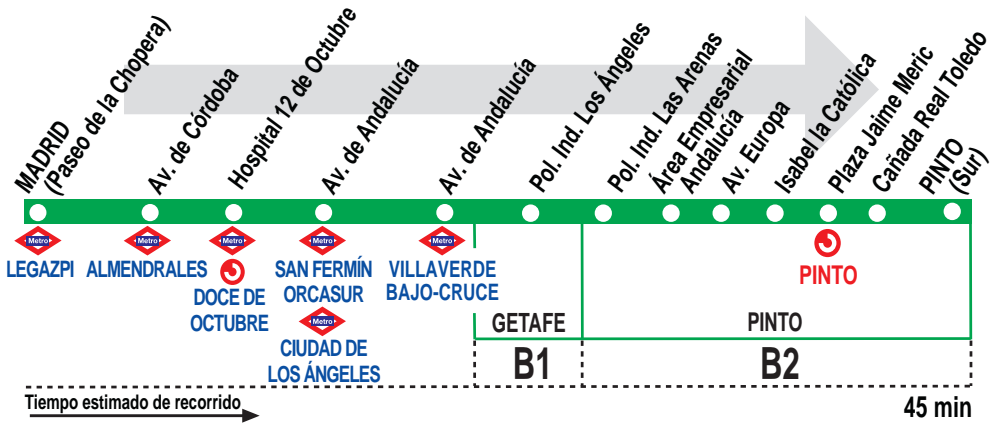

421

Madrid (Legazpi) - Pinto

HORARIOS DE SALIDA DE MADRID (Paseo de la Choperas)

150419

Lunes a viernes laborables

(Vigente de 1 de septiembre a 30 de junio)

De 6:30 a 9:50 entre 15 - 20 minutos

De 9:50 a 20:30 cada 20 minutos

(Vigente todo el año)

De 8:00 a 23:00 cada hora

AI AUTOMNIBUS INTERURBANOS, S.A. C. Miguel Servet, 8. Pol. Ind. Rompecubas. 28341 Valdemoro, Madrid. **Tel: 902 198 788**