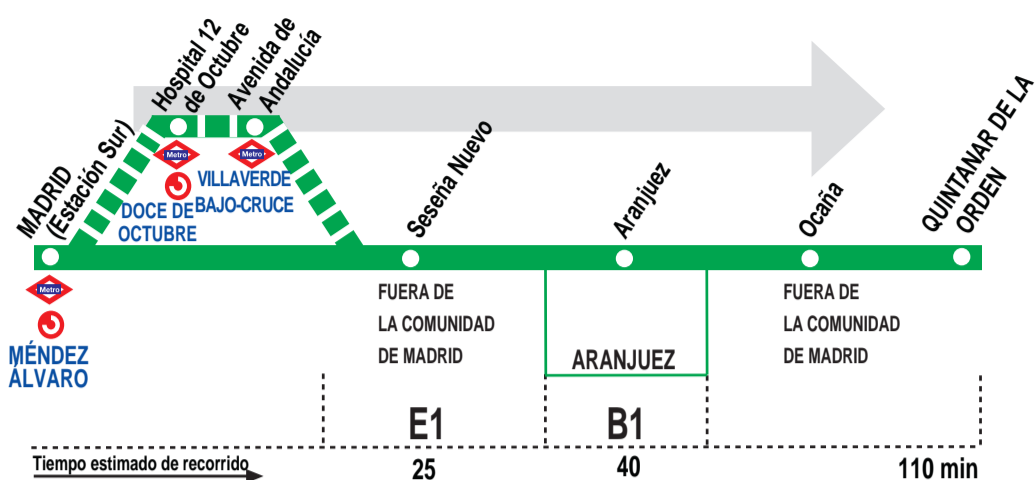

# 419 Madrid (Est. Sur) - Aranjuez - Quintanar de la Orden

## HORARIOS DE PASO APROXIMADO

Actualizado a abril de 2007  
(Vigente de 1 de septiembre a 31 de julio)

MADRID	Seseña	Aranjuez	Ocaña	Continúa hasta...
<b>Lunes a Viernes laborables</b>				
6:45 *	7:10	7:20	7:40	
6:55 *	7:20	7:30	—	
7:00 *	7:25	7:35	7:55	
7:30 *	7:55	8:05	8:25	Tomelloso
7:45 *	8:10	8:20	8:40	
8:00 *	8:25	8:35	8:55	
8:20 *	8:45	8:55	9:15	Villatobas
9:00 *	9:25	9:35	9:55	Fuensanta
9:30 *	9:55	10:05	—	
9:45	10:10	10:20	10:40	
10:00	10:25	10:35	10:55	Miguel Esteban
10:25	10:50	11:00	11:20	
11:00	11:25	11:35	11:55	San Clemente
11:45	12:10	12:20	—	
12:45	13:10	13:20	13:40	Villatobas
13:00	13:25	13:35	13:55	San Clemente
13:30	13:55	14:05	14:25	
13:55 *	14:20	14:30	—	
14:15 *	14:40	14:50	15:10	
14:30	14:55	15:05	15:25	Miguel Esteban
14:50	15:15	15:25	—	
15:00	15:25	15:35	15:55	Belmonte
15:30 *	15:55	16:05	16:25	
16:00 *	16:25	16:35	16:55	
16:55 *	17:20	17:30	—	
17:15 *	17:40	17:50	18:10	
17:30	17:55	18:05	18:25	San Clemente
18:10 *	18:35	18:45	—	
18:50 *	19:15	19:25	19:45	
19:00 *	19:25	19:35	19:55	Belmonte
19:30 *	19:55	20:05	—	
20:10 *	20:35	20:45	21:05	
20:30	20:55	21:05	21:25	San Clemente
21:30 *	21:55	22:05	22:25	
22:00	22:25	22:35	22:55	Villatobas
22:50	23:15	23:25	—	
<b>Sábados laborables</b>				
7:30	7:55	8:05	8:25	Quintanar de la Orden
9:00	9:25	9:35	9:55	San Clemente
10:00	10:25	10:35	10:55	Miguel Esteban
11:00	11:25	11:35	11:55	San Clemente
12:30	12:55	13:05	13:25	
13:00	13:25	13:35	13:55	San Clemente
15:00	15:25	15:35	15:55	Belmonte
17:30	17:55	18:05	18:25	San Clemente
18:55	19:20	19:30	19:50	
22:00	22:25	22:35	22:55	San Clemente
<b>Domingos y Festivos</b>				
9:00 *	9:25	9:35	9:55	San Clemente
11:00	11:25	11:35	11:55	San Clemente
13:00	13:25	13:35	13:55	San Clemente
17:30	17:55	18:05	18:25	San Clemente
21:00	21:25	21:35	21:55	Quintanar de la Orden
22:00	22:25	22:35	22:55	San Clemente

Notas:

\* Sin parada en el Hospital Doce de Octubre y Villaverde Bajo-Cruce.