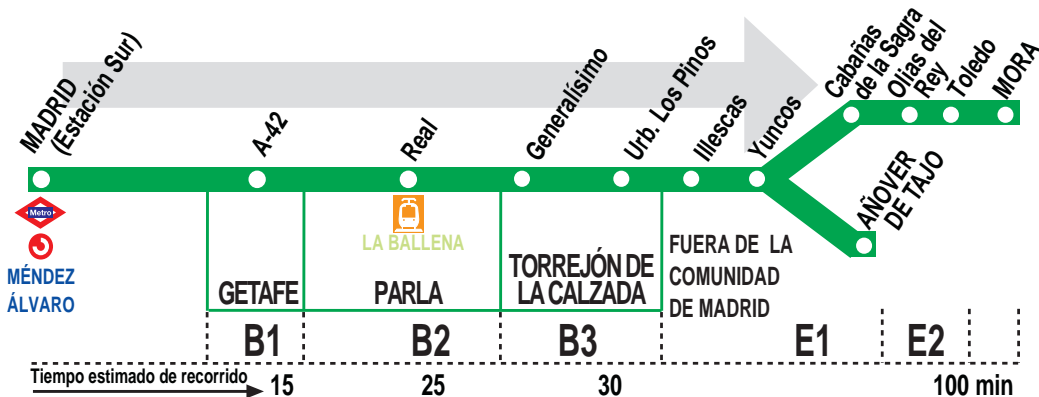

# 418 Madrid (Estación Sur) - T. de la Calzada - Añover/Mora

## HORARIOS DE SALIDA DE MADRID (Estación Sur)

300614

(Vigente de 1 de septiembre a 30 de junio)

Notas:

- <sup>a</sup> Hasta Añover de Tajo y Toledo.
- <sup>i</sup> Illescas - Toledo por Mocejón.
- <sup>m</sup> Hasta Mora.
- <sup>t</sup> Hasta Mora y Toledo.
- \* Sólo viernes.