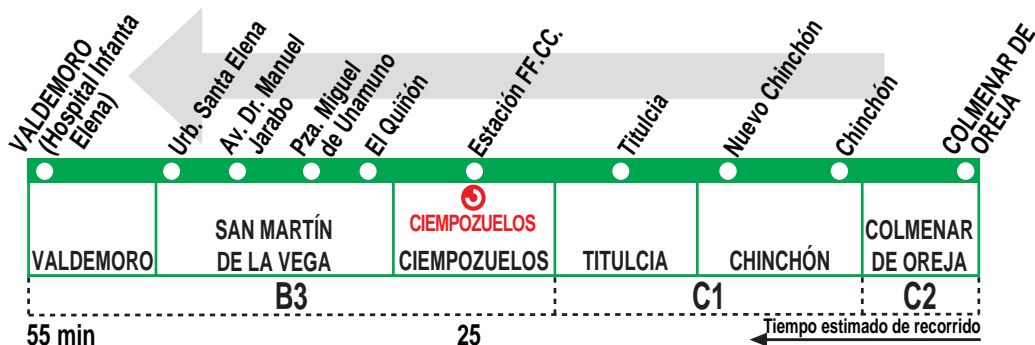

416 Colmenar de Oreja - Titulcia - San Martín de la Vega - Valdemoro (Hospital)

Horarios de paso aproximado

120617

(Vigente todo el año)

Valdemoro (Hospital)	San Martín de la Vega	Ciempozuelos	Titulcia	Chinchón	Colmenar de Oreja
Lunes a viernes laborables					
7:30	7:10	7:00	6:55	6:40	6:35
9:00	8:40	8:30	8:25	—	—
10:35	10:15	10:05	10:00	—	—
12:10	11:50	11:40	11:35	—	—
13:45	13:25	13:15	13:10	—	—
14:50	14:30	—	—	—	—
16:10	15:50	15:40	15:35	15:20	15:15
17:50	17:30	17:20	17:15	—	—
19:20	19:00	18:50	18:45	—	—
20:20	20:00	—	—	—	—
Sábados laborables, domingos y festivos					
8:25	8:05	7:55	7:50	7:35	7:30
10:20	10:00	9:50	9:45	—	—
11:50	11:30	11:20	11:15	—	—
13:20	13:00	12:50	12:45	—	—
16:10	15:50	15:40	15:35	15:20	15:15
17:50	17:30	17:20	17:15	—	—
19:35	19:15	19:05	19:00	—	—