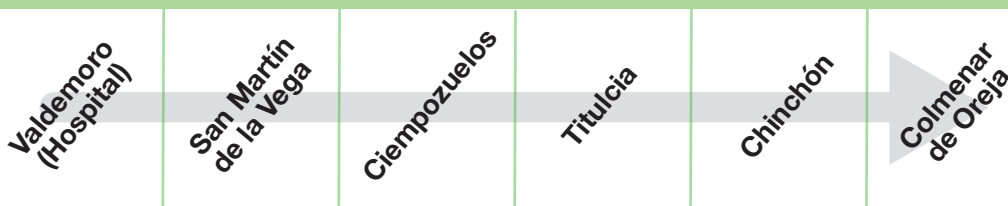

## Horarios de paso aproximado

Lunes a  
viernes  
laborables

(Vigente todo el año)

7:45	8:05	8:15	8:20	----	----
9:10	9:30	9:40	9:45	----	----
10:45	11:05	11:15	11:20	----	----
12:25	12:45	12:55	13:00	----	----
14:00	14:20	14:30	14:30	14:50	14:55
15:00	15:20	----	----	----	----
16:30	16:50	17:00	17:05	----	----
18:00	18:20	18:30	18:35	----	----
19:30	19:50	20:00	20:05	20:20	20:25
20:30	20:50	----	----	----	----
21:30	21:50	----	----	----	----