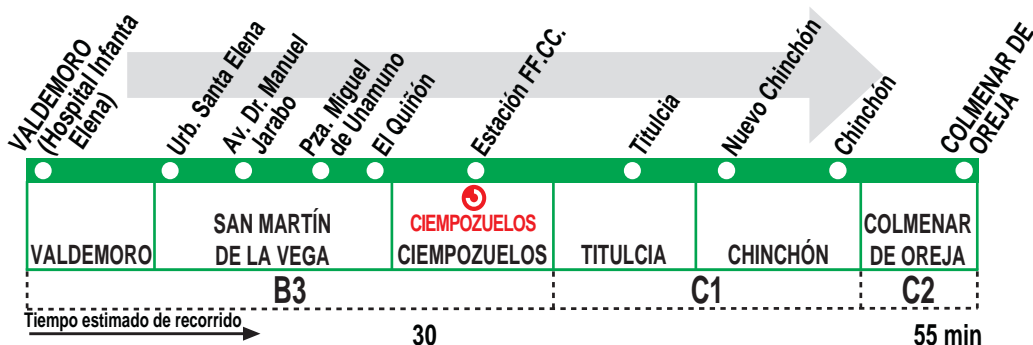

416 Valdemoro (Hospital) - San Martín de la Vega - Titulcia - Colmenar de Oreja

120617 **Horarios de paso aproximado** (Vigente todo el año)

Valdemoro (Hospital)	San Martín de la Vega	Ciempozuelos	Titulcia	Chinchón	Colmenar de Oreja
----------------------	-----------------------	--------------	----------	----------	-------------------

Lunes a viernes laborables

7:45	8:05	8:15	8:20	—	—
9:10	9:30	9:40	9:45	—	—
10:45	11:05	11:15	11:20	—	—
12:25	12:45	12:55	13:00	—	—
14:00	14:20	14:30	14:35	14:50	14:55
15:00	15:20	—	—	—	—
16:30	16:50	17:00	17:05	—	—
18:00	18:20	18:30	18:35	—	—
19:30	19:50	20:00	20:05	20:20	20:25
20:30	20:50	—	—	—	—