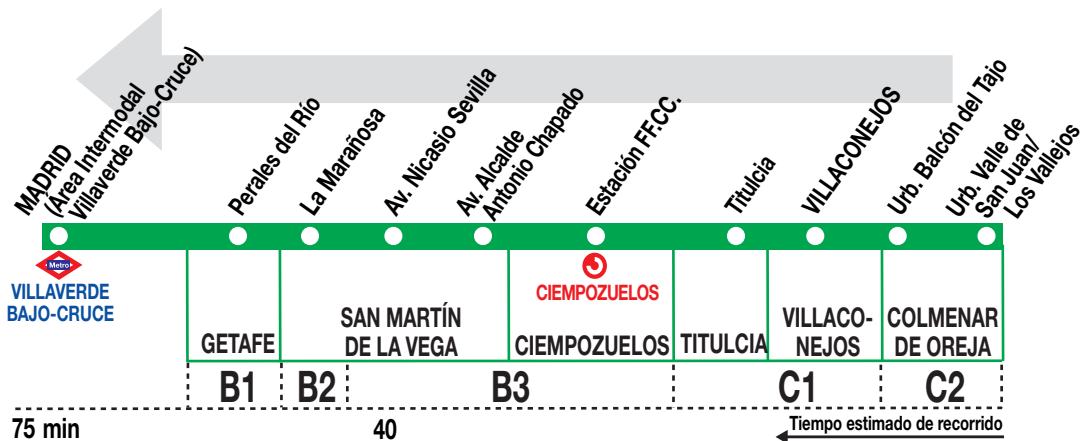

415 Villaconejos - Madrid (Villaverde Bajo-Cruce)

Horarios de paso aproximado

011020

(Vigente todo el año)

MADRID	San Martín de la Vega	VILLACONEJOS	Urbanización Los Vallejos
Lunes a viernes laborables			
7:15	6:40	6:15	6:00
8:15	7:40	7:15	7:00
11:15	10:40	10:15	10:00
15:15	14:40	14:15	14:00
18:15	17:40	17:15	17:00
22:15	21:40	21:15	21:00
Sábados laborables, domingos y festivos			
8:30	7:55	7:30	7:15
11:30	10:55	10:30	10:15
17:30	16:55	16:30	—
20:30	19:55	19:30	19:15