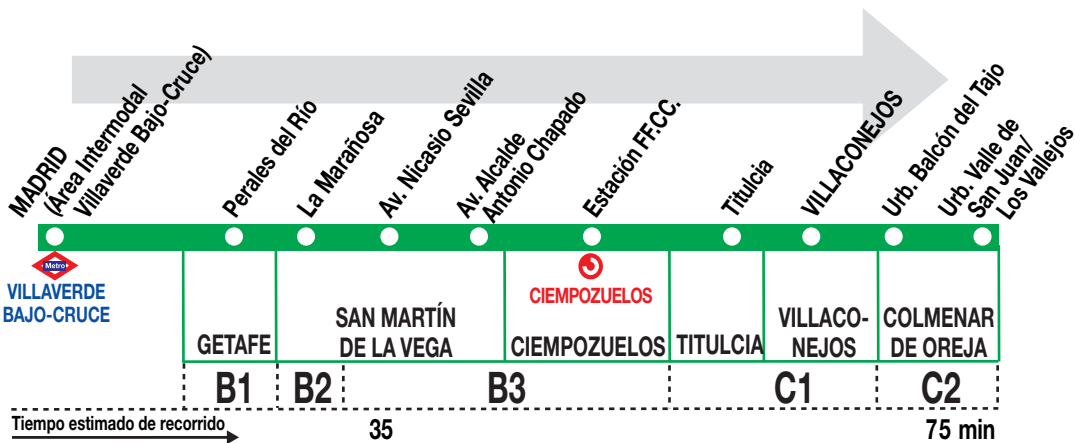

# 415 Madrid (Villaverde Bajo-Cruce) - Villaconejos

## Horarios de paso aproximado

011020

(Vigente todo el año)

MADRID	San Martín de la Vega	VILLACONEJOS	Urbanización Los Vallejos
<b>Lunes a viernes laborables</b>			
8:30	9:05	9:30	9:45
10:30	11:05	11:30	11:45
12:30	13:05	13:30	13:45
15:30	16:05	16:30	16:45
19:15	19:50	20:15	20:30
22:30	23:05	23:30	23:45
<b>Sábados laborables, domingos y festivos</b>			
8:45	9:20	9:45	10:00
12:30	13:05	13:30	13:45
18:00	18:35	19:00	19:15
21:30	22:05	22:30	22:45