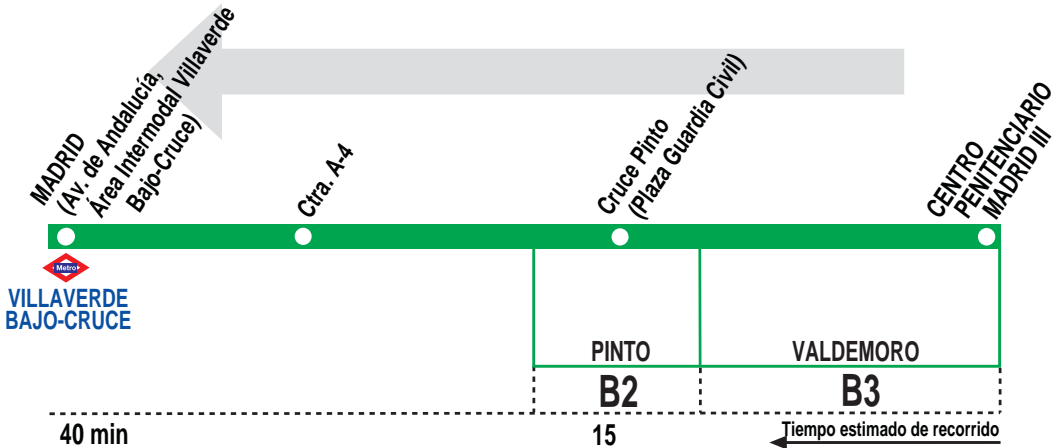

414 Centro Penitenciario Madrid III - Madrid (Villaverde Bajo-Cruce)

HORARIOS DE SALIDA DE VALDEMORO (Centro Penitenciario Madrid III)

151218

(Vigente todo el año)

Sábados laborables y domingos

A	8:00	9:30	12:15	14:30	16:45
---	------	------	-------	-------	-------

Notas: Lunes a viernes laborables y festivos sin servicio.

LV LA VELOZ, S.A. Calle Tuerca, 2 y 4
RIVAS-VACIAMADRID 28522. MADRID

Tel: 91 409 76 02