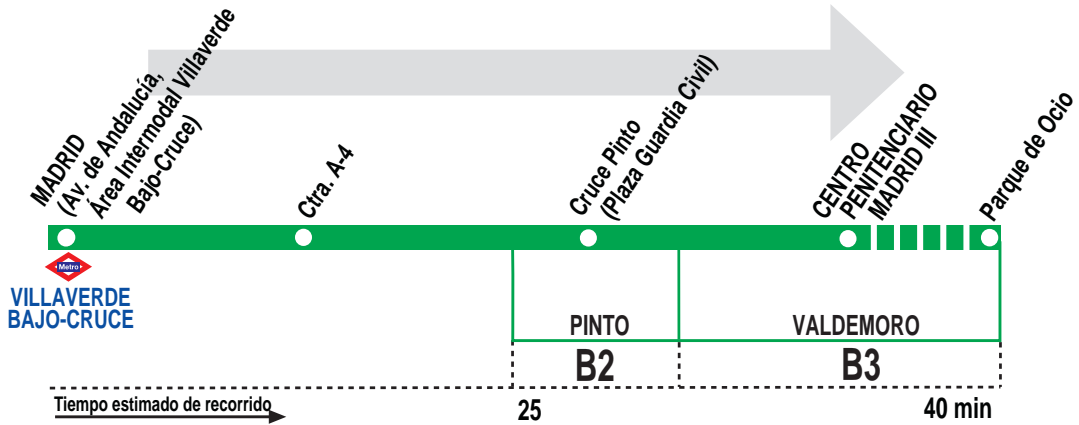

414

Madrid (Villaverde Bajo-Cruce) - Centro Penitenciario Madrid III

HORARIOS DE SALIDA DE MADRID (Área Intermodal Villaverde Bajo-Cruce)

151218

(Vigente todo el año)

Sábados laborables y domingos

A	7:15	8:45	11:30 ^w	13:00 ^w	16:00	17:30
---	------	------	--------------------	--------------------	-------	-------

Notas:

Lunes a viernes laborables y festivos sin servicio.

^w Continúa a Parque de Ocio.

LV LA VELOZ, S.A. Calle Tuerca, 2 y 4
RIVAS-VACIAMADRID 28522. MADRID

Tel: 91 409 76 02