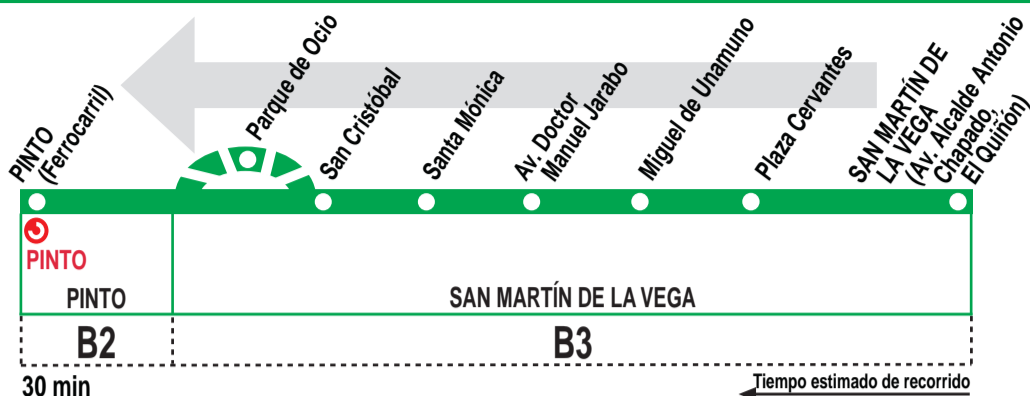

## San Martín de la Vega - Pinto (FF.CC.)

### HORARIOS DE SALIDA DE SAN MARTÍN DE LA VEGA (Av. Alcalde Antonio Chapado, El Quiñón) (Vigente todo el año)

031218