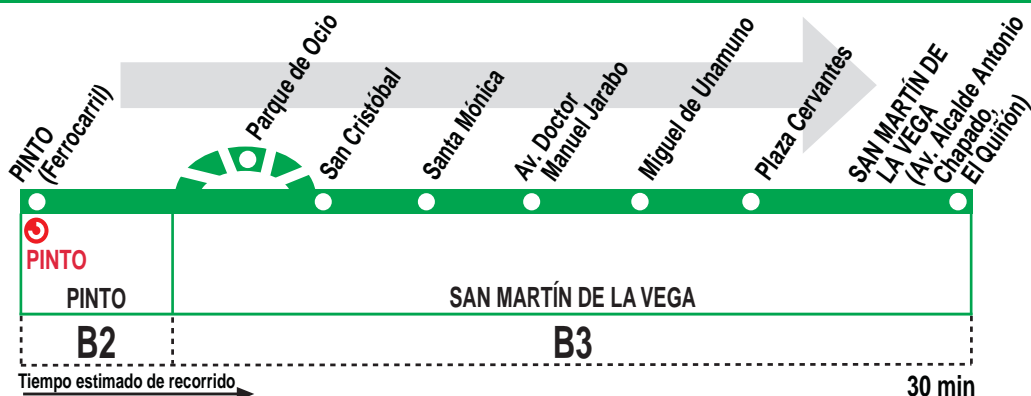

413

Pinto (FF.CC.) - San Martín de la Vega

HORARIOS DE SALIDA DE PINTO (FF.CC. Pinto)

031218

(Vigente todo el año)

PARQUE DE OCIO CERRADO

Lunes a viernes laborables

A	5:45	6:45	7:45	8:50	9:50	11:10
	12:50	14:15	15:30	18:15	19:30	20:45

Sábados laborables, domingos y festivos

A	8:50	9:50	11:10	12:50	14:15	15:30
	18:15	19:30	20:45	22:15		

PARQUE DE OCIO ABIERTO

Lunes a viernes laborables

A	5:45	6:45	7:45	8:50	9:50 ^w	10:30 ^p	11:10 ^w
	11:30 ^p	12:30 ^p	12:50 ^w	13:30 ^p	14:15 ^w	15:30 ^w	16:30 ^p
	17:30 ^p	18:15	19:30	20:45 ^w	22:15 ^x	23:50	