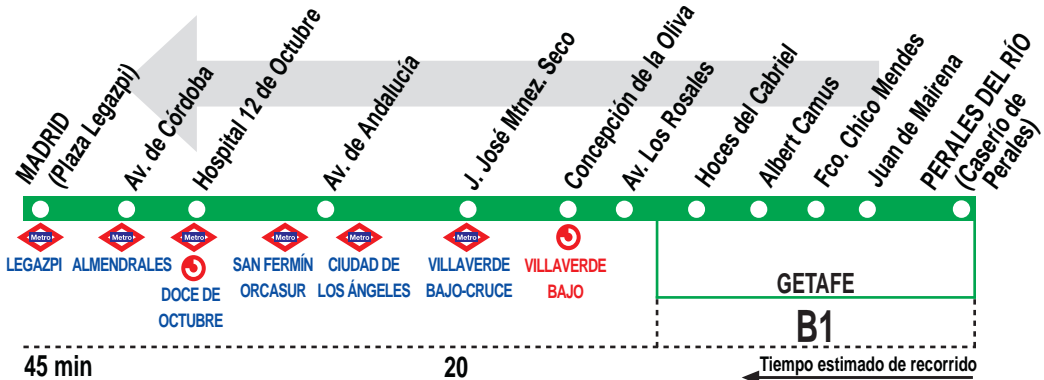

411

Perales del Río - Madrid (Legazpi)

HORARIOS DE SALIDA DE PERALES DEL RÍO (Caserío de Perales)

010316

(Vigente todo el año)

Lunes a viernes laborables

De 5:30 a 20:50 cada 20 minutos

A 21:30 22:10 22:55 23:40 0:25 1:10

Sábados laborables, domingos y festivos

De 6:00 a 0:45 cada 25 minutos

Noches de viernes y laborables vísperas de festivo

A 1:55 2:30

Noches de sábados y noches de domingos y festivos que sean vísperas de festivo

A 2:30

Notas: A efecto de horarios nocturnos se consideran los festivos nacionales y autonómicos.

LV LA VELOZ, S.A. Calle Tuerca, 2 y 4
RIVAS-VACIAMADRID 28522. MADRID

Tel: 91 409 76 02